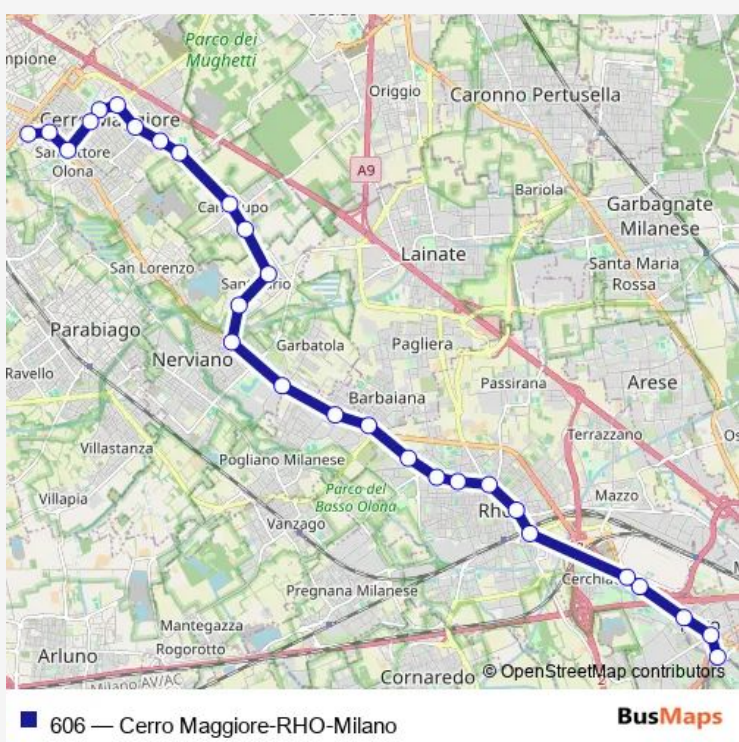

Bus 606 Cerro Maggiore-RHO-Milano

[Go to website](#)

Direction
 Rho, C.so Europa Loc. Fachini — Legnano, Largo Tosi (lato portici)
 24 stops
[Open route schedule](#)

- Rho, C.so Europa Loc. Fachini
- Rho, C.so Europa Loc. Pasquè
- Rho, C.so Europa Loc. Santuario
- Rho, C.so Europa Ospedale
- Rho, C.so Europa Loc. La Burba
- Rho, C.so Europa Esselunga
- Barbaiana (Lainate), S.S. 33 Loc. Barbaiana
- Pogliano Milanese, S.S.33 Loc. Bettolino
- Nerviano, S.S. 33 Loc. La Guardia Avionica
- Nerviano, S.S. 33 Loc. La Torre
- S.Ilario (fraz.Nerviano), Via Garibaldi ang.V.Castiglione
- S.Ilario (fraz.Nerviano), Via Garibaldi P.zza della Chiesa
- Cantalupo (Cerro M.), Via Risorgimento a.V.Perego
- Cantalupo (Cerro M.), P.zza San Bartolomeo Chiesa
- Cerro Maggiore, Via IV Novembre a.v.Asiago
- Cerro Maggiore, Via C. Colombo/IV Novembre C.S.
- Cerro Maggiore, Via IV Novembre ang. v.Arno
- Cerro Maggiore, Via XX Settembre Chiesetta
- Cerro Maggiore, Via Cappuccini Chiesa dei Frati
- Cerro Maggiore, Via Cappuccini Civ. 42
- Cerro Maggiore, Via Trento T. ang.V.Canova

Route schedule
 Rho, C.so Europa Loc. Fachini — Legnano, Largo Tosi (lato portici)

Monday	07:10-07:50
Tuesday	07:10-07:50
Wednesday	07:10-07:50
Thursday	07:10-07:50
Friday	07:10-07:50
Saturday	07:50
Sunday	—

Route info
 Direction: Rho, C.so Europa Loc. Fachini
 Stops: 24
 Trip Duration: 0 hour 51 min

Legnano, C.so Sempione Ospedale Vecchio

Legnano, C.so Sempione Loc.Madonnina

Legnano, Largo Tosi (lato portici)

Direction

Milano Molino Dorino, MM Molino Dorino — SAN Vittore Olona, Via Roma lato Coop

28 stops

[Open route schedule](#)

Milano Molino Dorino, MM Molino Dorino

Pero, S.S.33 Loc. La Ljra

Pero, C.so Sempione Civ. 108 centro