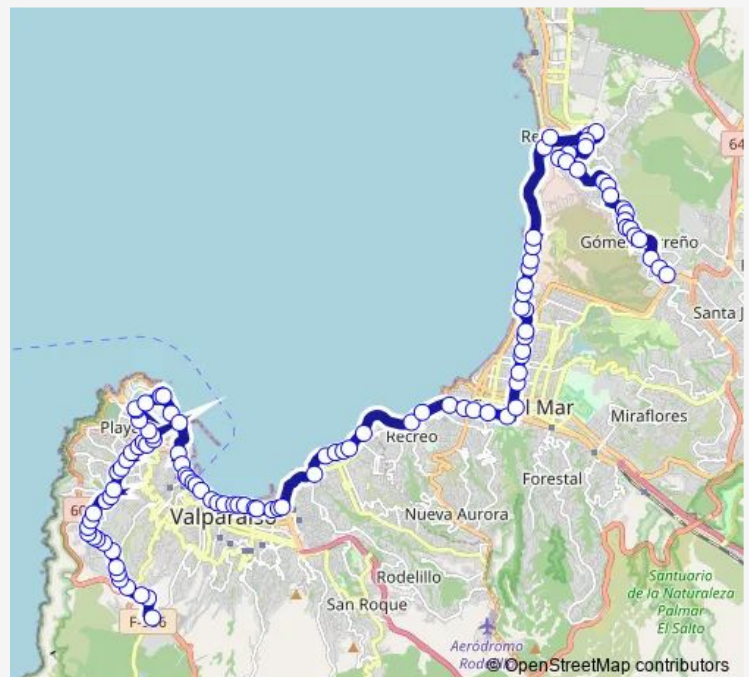

Antofagasta - Pje Veintinueve

Los Sargazos / Unimarc

Los Sargazos - Nitella

Jardin Del Mar - Luminaria

Jardin Del Mar - Lesonia

Route schedule

Gomez Carreño / Esva — Garita Camino La Polvora

Monday 06:00-22:00

Tuesday 06:00-22:00

Wednesday 06:00-22:00

Thursday 06:00-22:00

Friday 06:00-22:00

Saturday 06:00-22:00

Sunday 07:00-21:00

Route info

Direction: Gomez Carreño / Esva

Stops: 106

Trip Duration: 0 hour 54 min

606 — Playa Ancha - Gómez Carreño

Jardin Del Mar - Liagora

Jardin Del Mar - Petalonia

Jardin Del Mar - Rodimena

Jardin Del Mar - Los Sargazos

Los Sargazos - Paseo Peatonal

Jorge Montt - Playa Del Deporte

Jorge Montt Playa Del Sol

Jorge Montt - Petrobras / Oriente

Quince Norte - 1 / 2 Poniente

Libertad - Quince Norte

Libertad - Trece 1 / 2 Norte

Libertad - Diez Norte

Libertad - Ocho Norte