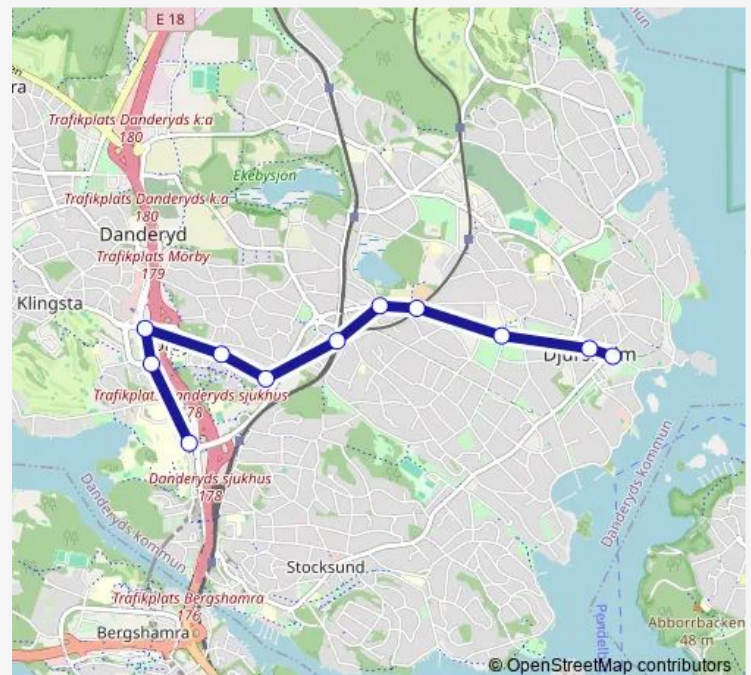

Direction

Djursholms torg — Danderyds sjukhus T-bana

11 stops

[Open route schedule](#)

Djursholms torg

Djursholms centrum

Vasaskolan

Vendevägen station

Surtvägen

Djursholms Ösby station

Mörby Mörbydalen

Mörby Mörbyskogen

Mörby centrum T-bana

Golfvägen

Danderyds sjukhus T-bana

Route schedule

Route info

Direction: Djursholms torg

Stops: 11

Trip Duration: 0 hour 14 min

Direction

Danderyds sjukhus T-bana — Djursholms torg

11 stops

[Open route schedule](#)

Danderyds sjukhus T-bana

Golfvägen

Mörby centrum T-bana

Mörby Mörbyskogen

Mörby Mörbydalen

Djursholms Ösby station

Surtvägen

Vendevägen station