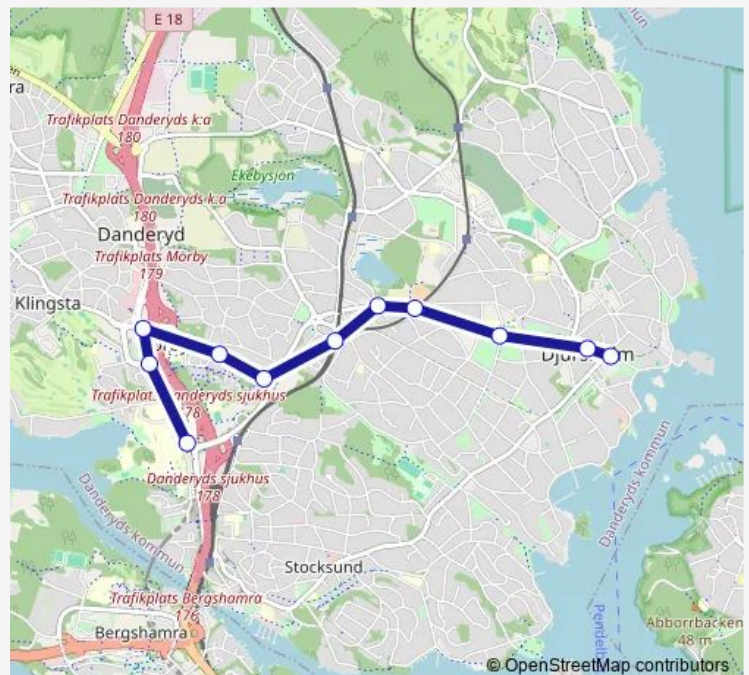

Direction

Djursholms torg — Danderyds sjukhus T-bana

11 stops

[Open route schedule](#)

Djursholms torg

Djursholms centrum

Vasaskolan

Vendevägen station

Surtvägen

Djursholms Ösby station

Mörby Mörbydalen

Mörby Mörbyskogen

Mörby centrum T-bana

Golfvägen

Danderyds sjukhus T-bana

Route schedule

Route info

Direction: Djursholms torg

Stops: 11

Trip Duration: 0 hour 14 min

Direction

Danderyds sjukhus T-bana — Djursholms torg

11 stops

[Open route schedule](#)

Danderyds sjukhus T-bana

Golfvägen

Mörby centrum T-bana

Mörby Mörbyskogen

Mörby Mörbydalen

Djursholms Ösby station

Surtvägen

Vendevägen station