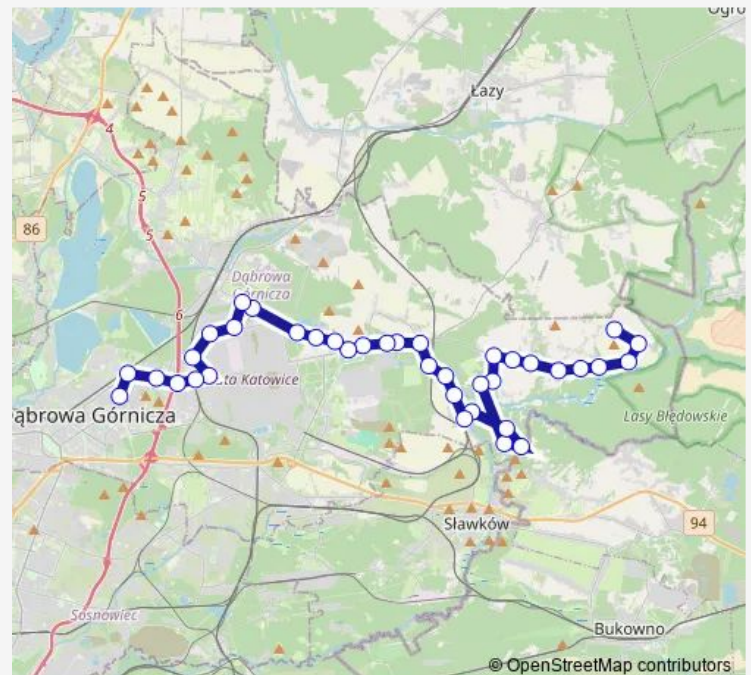

Saturday 04:21-20:22

Sunday 04:21-20:22

Route info

Direction: Błędów Zagórze

Stops: 38

Trip Duration: 1 hour 0 min

606

Łosień Łaskowa

Łosień Poboczna

Łosień Szkoła

Łosień Szkoła Policyjna

Łosień Ząbkowicka

Łosień Las

Ząbkowice Las

Ząbkowice Starosiedle

Tworzeń Leśna