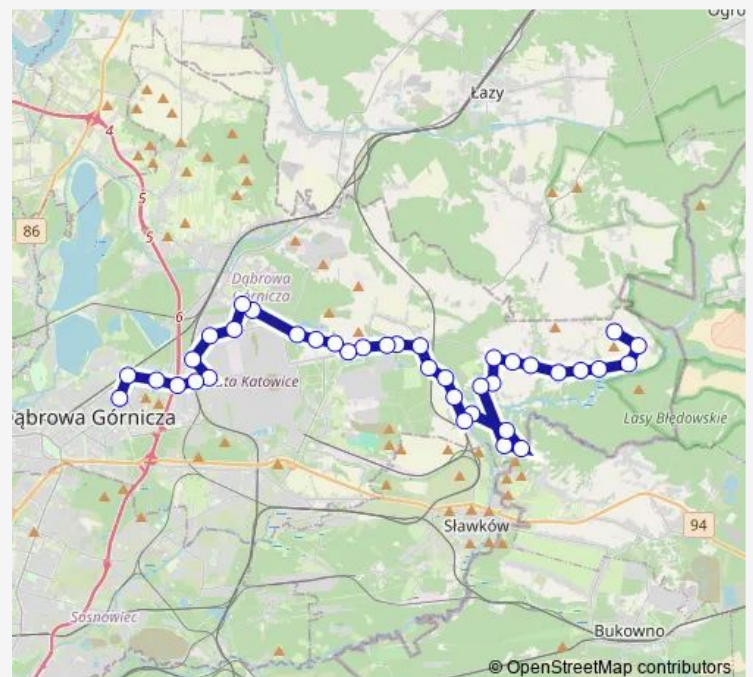

Saturday 04:21-20:22

Sunday 04:21-20:22

Route info

Direction: Błędów Zagórze

Stops: 38

Trip Duration: 1 hour 0 min

606

Łosień Łaskowa

Łosień Poboczna

Łosień Szkoła

Łosień Szkoła Policyjna

Łosień Ząbkowicka

Łosień Las

Ząbkowice Las

Ząbkowice Starosiedle

Tworzeń Leśna