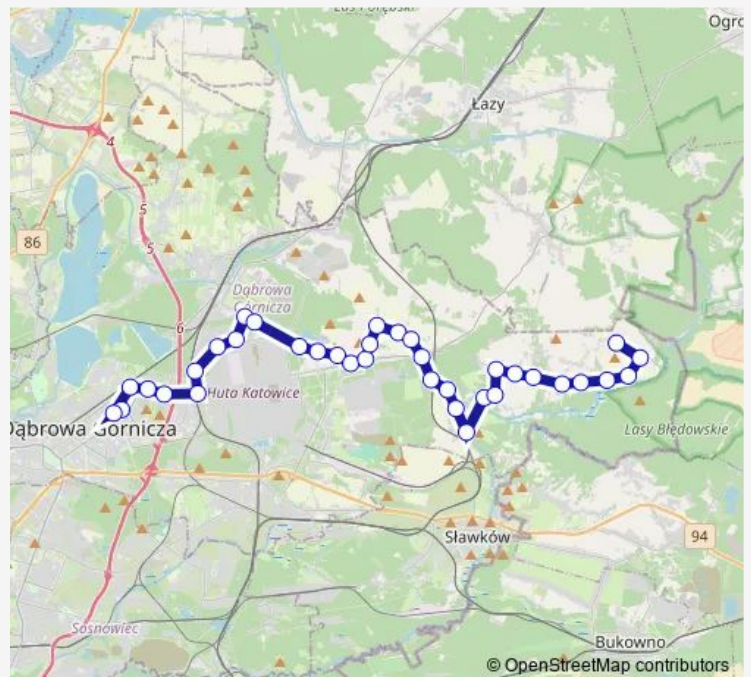

Saturday 00:25

Sunday 00:25

Route info

Direction: Gołonóg Osiedle

Stops: 36

Trip Duration: 0 hour 50 min

606

Okradzionów Leśniczówka