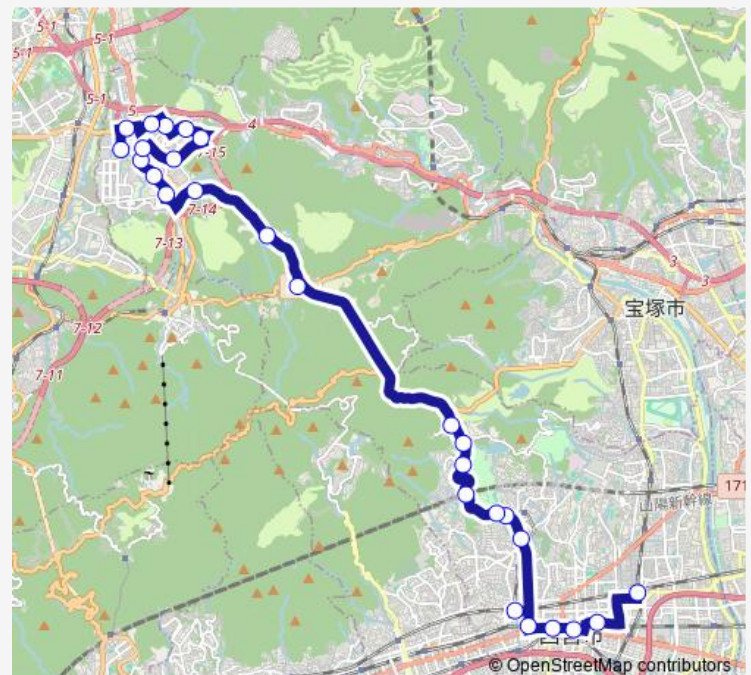

Thursday 05:41-18:53

Friday 05:41-18:53

Saturday 06:27-17:32

Sunday —

Route info

Direction: 山口営業所前

Stops: 24

Trip Duration: 1 hour 14 min

Friday 10:23-21:50

Saturday 18:00-21:00

Sunday —

Route info

Direction: 阪急西宮北口駅

Stops: 27

Trip Duration: 1 hour 15 min

西宮北インター