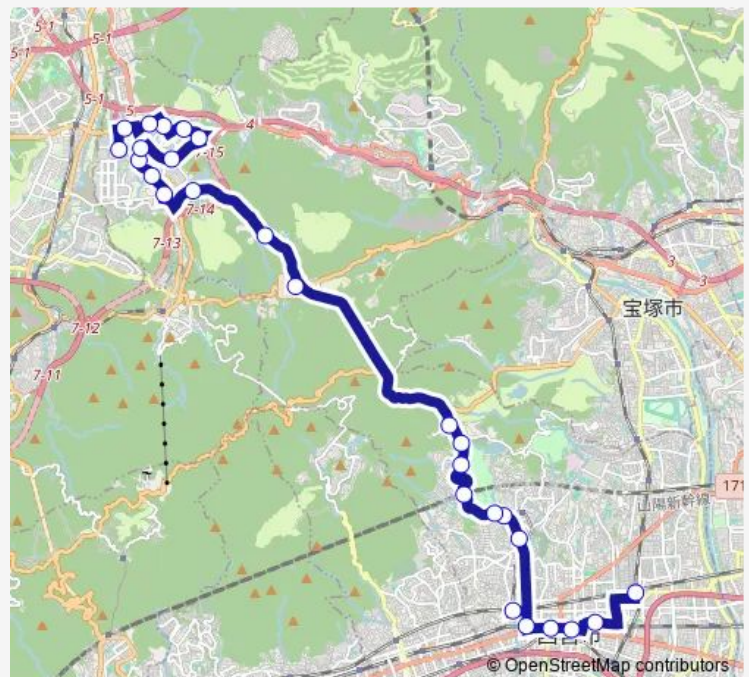

西宮戎 ( 阪神西宮駅北 )

### Route schedule

山口営業所前 — 阪急西宮北口駅

Monday 05:41-18:53

Tuesday 05:41-18:53

Wednesday 05:41-18:53

Thursday 05:41-18:53

Friday 05:41-18:53

Saturday 06:27-17:32

### Route info

Direction: 山口営業所前

Stops: 24

Trip Duration: 1 hour 14 min

■ さくらやまなみバス・金仙寺系統 ( 金 2 )

西宮市役所前

J r 西宮駅

阪急西宮北口駅