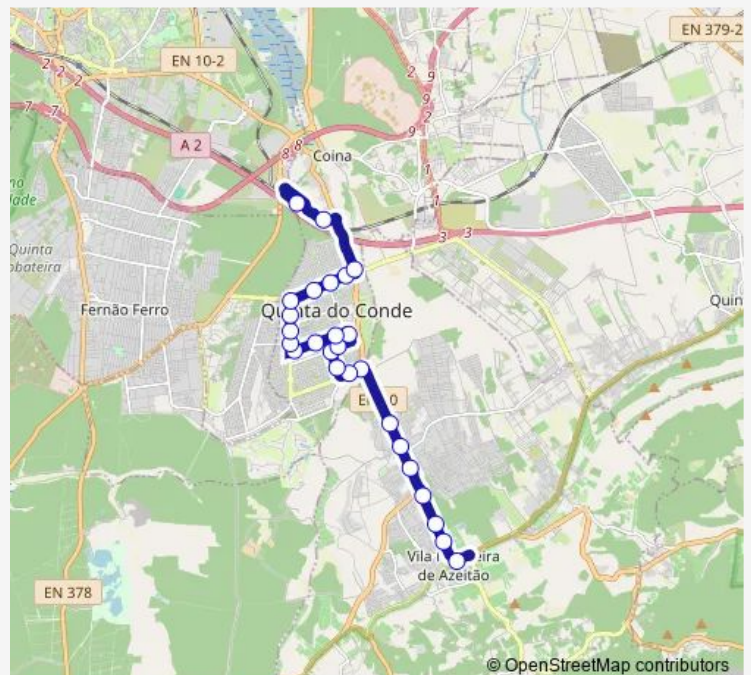

QTA Conde (AV Liberdade 35)

QTA Conde (AV Liberdade) Farmácia

QTA Conde (AV Liberdade 366)

QTA Conde (AV Principal 2594)

Route schedule

Praça da República — Coina (Estação) P3

Monday 06:00-23:15

Tuesday 06:00-23:15

Wednesday 06:00-23:15

Thursday 06:00-23:15

Friday 06:00-23:15

Saturday 07:50-21:50

Sunday 09:00-20:25

Route info

Direction: Praça da República

Stops: 26

Trip Duration: 0 hour 35 min

3626 — Coina (Estação) - Vila Nogueira de Azeitão

QTA Conde (AV Principal 1178)

QTA Conde (AV Principal 26c)

QTA Conde (En10) Posto Abastecimento

Zona Comercial de Coina P2

Coina (Estação) P3

Direction

Coina (Estação) P3 — Praça da República

26 stops

[Open route schedule](#)

Coina (Estação) P3

Coina (Zona Comercial)

QTA Conde (En10) Posto Abast

QTA Conde (AV Principal 26c)