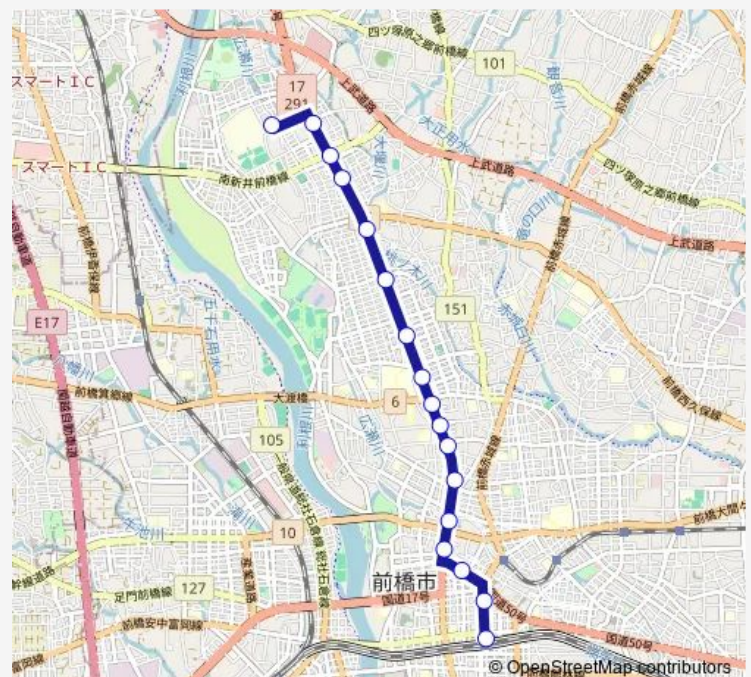

荒牧

荒牧新道

北前橋

上小出

下小出

下小出町一丁目

群大病院入口

敷島学校入口

群馬大学荒牧 — 前橋駅

Monday 09:40-18:35

Tuesday 09:40-18:35

Wednesday 09:40-18:35

Thursday 09:40-18:35

Friday 09:40-18:35

Saturday 16:00

Sunday 16:00

Route info

Direction: 群馬大学荒牧

Stops: 17

Trip Duration: 0 hour 27 min

22G 前橋渋川線

BusMaps

Direction

前橋駅 — 群馬大学荒牧

Thursday 07:40-16:17

Friday 07:40-16:17

Saturday —

Sunday —

Route info

Direction: 前橋駅

Stops: 17

Trip Duration: 0 hour 23 min