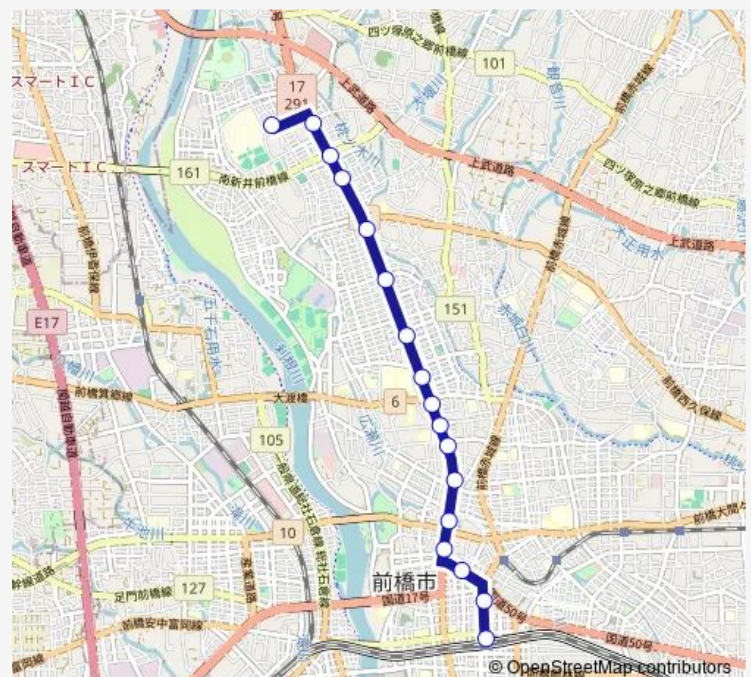

北前橋

上小出

下小出

下小出町一丁目

群大病院入口

敷島学校入口

国領町一丁目

住吉町交番前

### Route schedule

群馬大学荒牧 — 前橋駅

Monday	09:40-18:35
Tuesday	09:40-18:35
Wednesday	09:40-18:35
Thursday	09:40-18:35
Friday	09:40-18:35
Saturday	16:00
Sunday	16:00

### Route info

Direction: 群馬大学荒牧

Stops: 17

Trip Duration: 0 hour 25 min

22G 前橋渋川線

## Direction

前橋駅 — 群馬大学荒牧

17 stops

[Open route schedule](#)

前橋駅

表町

本町

千代田町二丁目