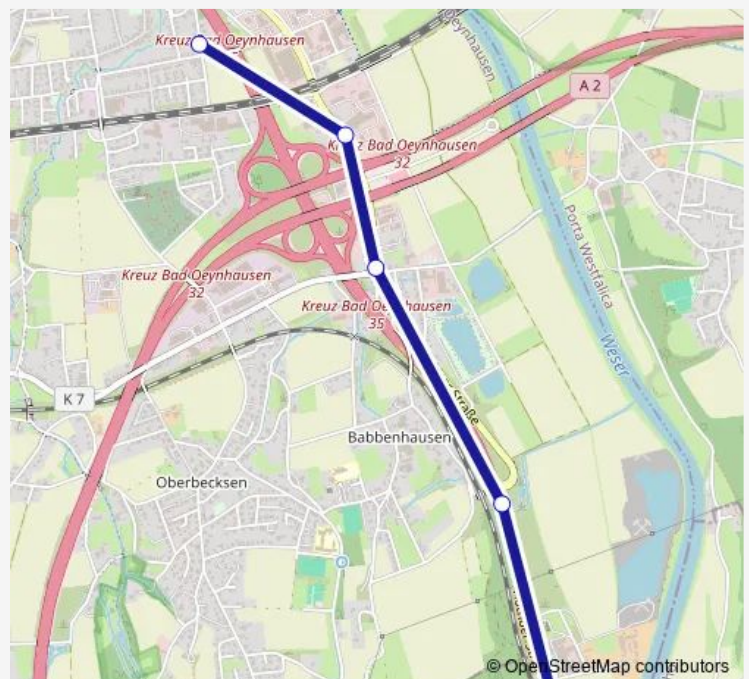

B.O-Rehme, Sachsenweg

B.O-Rehme, Gewerbegebiet

B.O-Babbenhsn, Weserstraße

B.O-Babbenhsn, Schmiedebrink

B.O-Babbenhsn, Deesberg. Allee

Route schedule

B.O-Rehme, Sachsenweg — B.O-Babbenhsn, Deesberg. Allee

Monday 06:44-19:44

Tuesday 14:14-18:14

Wednesday —

Thursday —

Friday 06:44-19:44

Saturday 07:44-18:44

Sunday 14:14-18:14

Route info

Direction: B.O-Rehme, Sachsenweg

Stops: 5

Trip Duration: 0 hour 5 min

Direction

B.O-Babbenhsn, Deesberg. Allee — B.O-Rehme, Sachsenweg

5 stops

[Open route schedule](#)

B.O-Babbenhsn, Deesberg. Allee

B.O-Babbenhsn, Schmiedebrink

Thursday —

Friday 06:37-19:37

Saturday 07:37-18:37

Sunday 14:07-18:07

Route info

Direction: B.O-Babbenhsn, Deesberg. Allee

Stops: 5

Trip Duration: 0 hour 5 min