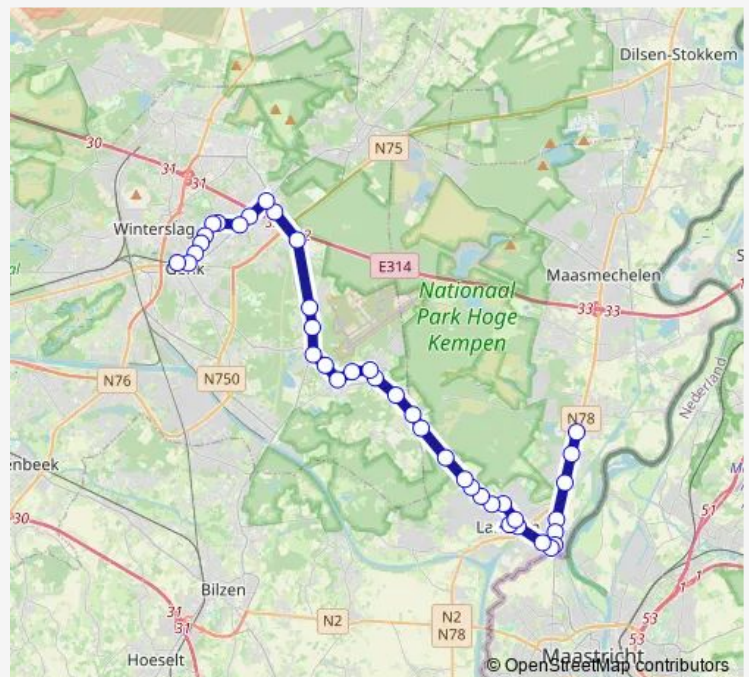

Bus 458 Lanaken - Genk

[Go to website](#)

Direction

Rekem, Bovenwezet — Genk, Station perron 12

39 stops

[Open route schedule](#)

- Rekem, Bovenwezet
- Neerharen, Steenweg
- Lanaken, Tournebride
- Smeermaas, Maaseikersteenweg
- Smeermaas, Veugenlaan
- Smeermaas, Jeugdпарк
- Smeermaas, Kruispunt
- Smeermaas, Nijverheidslaan
- Lanaken, Cultureel Centrum
- Lanaken, Gemeentehuis
- Lanaken, Atheneum Alicebourg
- Lanaken, Wijngaardstraat
- Lanaken, Kapel
- Lanaken, Eikelenweg
- Lanaken, Pyxiscollege Bessemerstraat
- Lanaken, Instituut Sint-Barbara
- Lanaken, Oud Kantoorstraat
- Zutendaal, Bessemer
- Zutendaal, Trichterweg
- Zutendaal, Halmstraat
- Zutendaal, Eikenstraat

Route schedule

Rekem, Bovenwezet — Genk, Station perron 12

Monday	07:06
Tuesday	07:06
Wednesday	07:06
Thursday	07:06
Friday	07:06
Saturday	—
Sunday	—

Route info

Direction: Rekem, Bovenwezet

Stops: 39

Trip Duration: 1 hour 4 min

458 — Lanaken - Genk

Zutendaal, Ossebergstraat

Zutendaal, Kerk

Zutendaal, Hoogstraat

Zutendaal, Kempenseweg

Zutendaal, Schepersstraat

Wiemesmeer, Kerk

Genk, Wijerdriesstraat