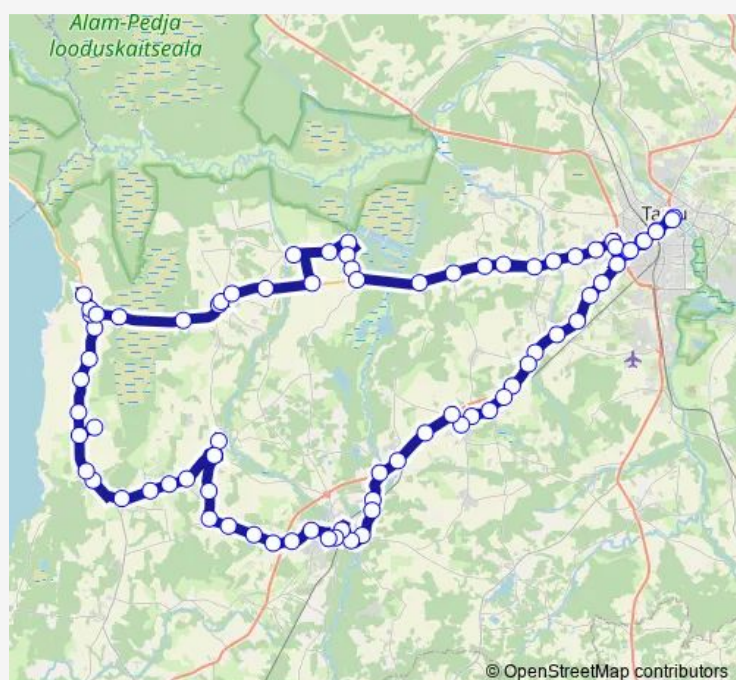

Tõravere

Vapramäe

Peedu

Route schedule

Tartu bussijaam — Soola li

Monday	14:40
Tuesday	14:40
Wednesday	14:40
Thursday	14:40
Friday	14:40
Saturday	14:40
Sunday	14:40

Route info

Direction: Tartu bussijaam

Stops: 80

Trip Duration: 2 hour 40 min

Jaama

Uuta

Lootuse

Elva

Nooruse

Turuplatsi