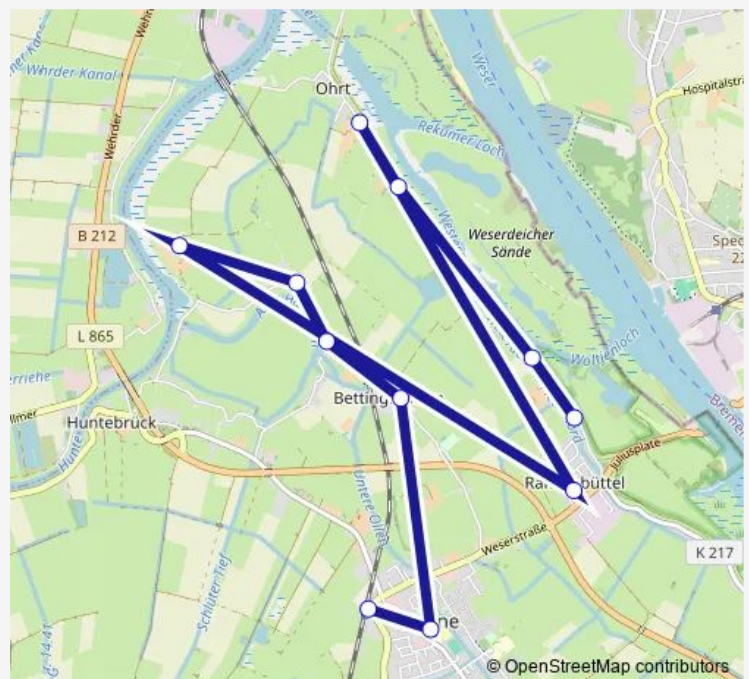

Direction

Berne, Bahnhof, Mast 1, Ri. Ber/Bra/Lem — Ritzenbüttel, Feldstraße, Mast 1, Ri. Bar

14 stops

[Open route schedule](#)

Berne, Bahnhof, Mast 1, Ri. Ber/Bra/Lem

Ranzenbüttel, Schweriner Str., Mast 1, Ri. Ber/Del/Bar

Ganspe, Adlerstraße, Mast 2

Ganspe, Grundschule, Mast 1, Ri. Ber/Lem/Rit

Motzen, Fähre, Mast 1, Ri. Del/Rit

Bardenfleth, Brumloopsweg, Mast 1, Ri. Del/Rit

Bardenfleth, Gräbeweg, Mast 1, Ri. Del/Rit

Bardenfleth, Deichstr. 239, Mast 1, Ri. Del/Rit

Ritzenbüttel, Feldstraße, Mast 1, Ri. Bar

Route schedule

Berne, Bahnhof, Mast 1, Ri. Ber/Bra/Lem — Ritzenbüttel, Feldstraße, Mast 1, Ri. Bar

Monday	16:10
Tuesday	16:10
Wednesday	16:10
Thursday	16:10
Friday	16:10
Saturday	—
Sunday	—

Route info

Direction: Berne, Bahnhof, Mast 1, Ri. Ber/Bra/Lem

Stops: 14

Trip Duration: 0 hour 23 min

Direction

Berne, Comeniuschule, Mast 1, Ri. Neu/Lem — Ganspe, Grundschule, Mast 1, Ri. Ber/Lem/Rit

8 stops