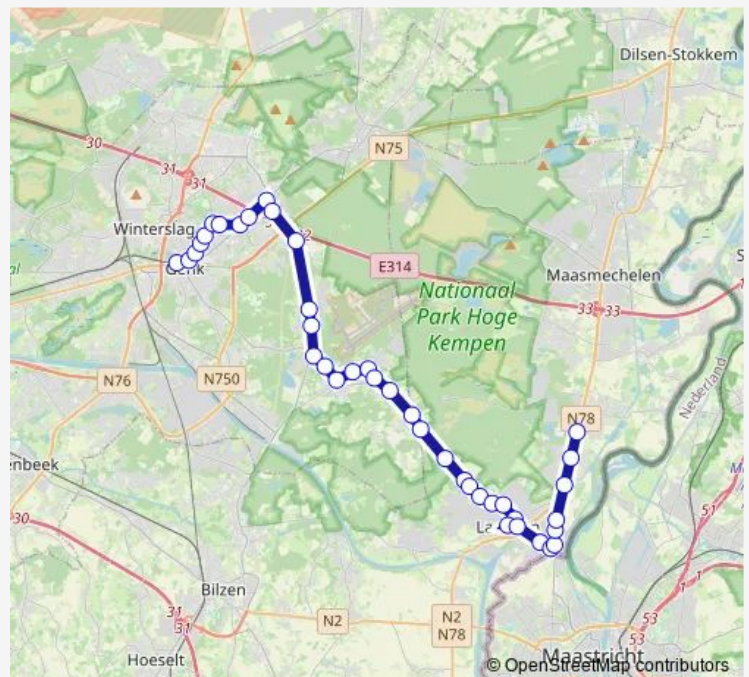

Zutendaal, Eikenstraat

Zutendaal, Halmstraat

Zutendaal, Trichterweg

Route schedule

Genk, Station perron 13 — Rekem, Bovenwezet

Monday 16:08-17:05

Tuesday 16:08-17:05

Wednesday 12:08

Thursday 16:08-17:05

Friday 16:08-17:05

Saturday —

Sunday —

Route info

Direction: Genk, Station perron 13

Stops: 39

Trip Duration: 0 hour 57 min