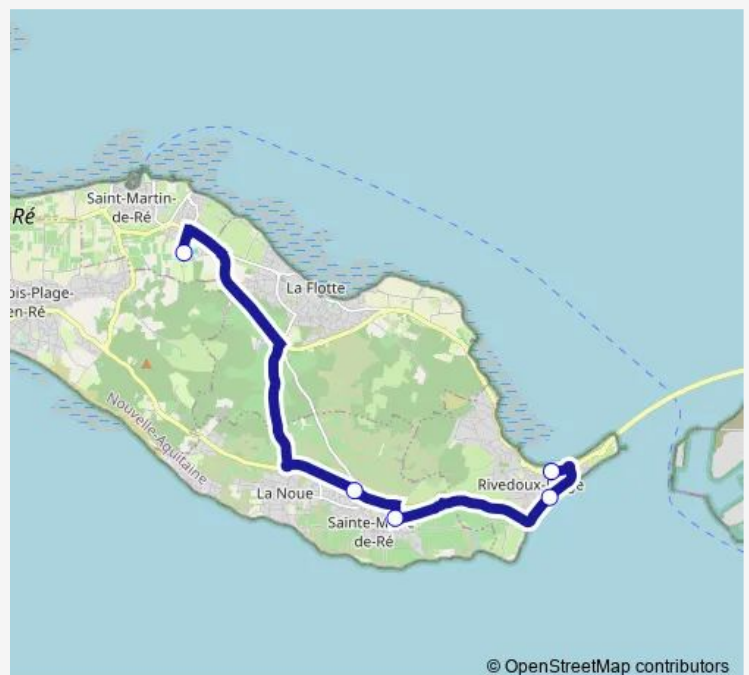

Bus 1506 Rivedoux-Plage - Saint Martin de Ré[Go to website](#)**Direction**

Rivedoux-Plage - Plage — Saint-Martin-DE-RÉ - Collège Les Salières

4 stops

[Open route schedule](#)

Rivedoux-Plage - Plage

Sainte-Marie-DE-RÉ - Mur Auger

Sainte-Marie-DE-RÉ - La Noue Crapaudière

Saint-Martin-DE-RÉ - Collège Les Salières

Route schedule

Rivedoux-Plage - Plage — Saint-Martin-DE-RÉ - Collège Les Salières

Monday 07:40

Tuesday 07:40

Wednesday 07:40

Thursday 07:40

Friday 07:40

Saturday —

Sunday —

Route info

Direction: Rivedoux-Plage - Plage

Stops: 4

Trip Duration: 0 hour 25 min

Direction

Saint-Martin-DE-RÉ - Collège Les Salières — Rivedoux-Plage - Gustave Perreau

5 stops

[Open route schedule](#)

Saint-Martin-DE-RÉ - Collège Les Salières

Sainte-Marie-DE-RÉ - Paradis

Sainte-Marie-DE-RÉ - Mur Auger