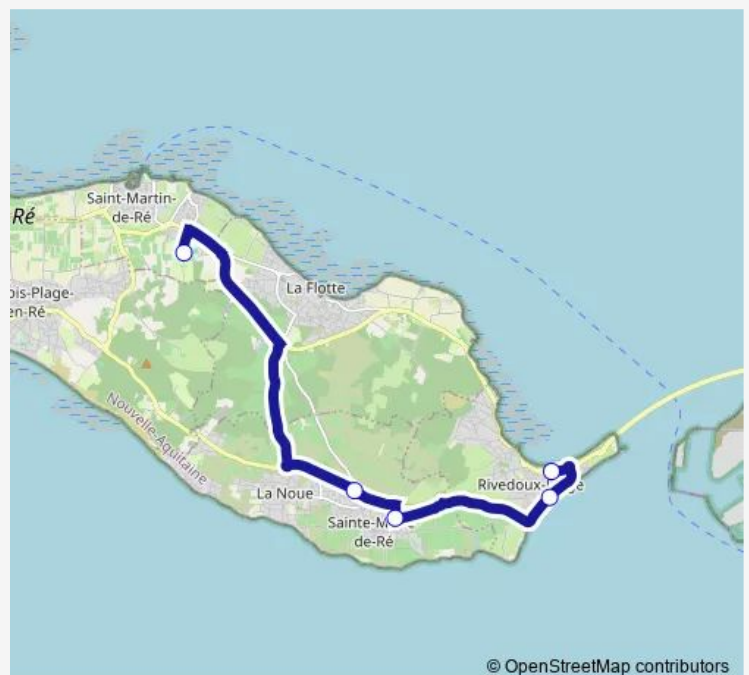

Bus 1506 Rivedoux-Plage - Saint Martin de Ré[Go to website](#)**Direction**

Rivedoux-Plage - Plage — Saint-Martin-DE-RÉ - Collège Les Salières

4 stops

[Open route schedule](#)

Rivedoux-Plage - Plage

Sainte-Marie-DE-RÉ - Mur Auger

Thursday 07:40

Friday 07:40

Saturday —

Sunday —

Route info

Direction: Rivedoux-Plage - Plage

Stops: 4

Trip Duration: 0 hour 25 min

© OpenStreetMap contributors

Direction

Saint-Martin-DE-RÉ - Collège Les Salières — Rivedoux-Plage - Gustave Perreau

5 stops

[Open route schedule](#)

Saint-Martin-DE-RÉ - Collège Les Salières

Sainte-Marie-DE-RÉ - Paradis

Wednesday 12:20

Thursday 15:45-16:55

Friday 15:45-16:55

Saturday —

Sunday —

Route info

Direction: Saint-Martin-DE-RÉ - Collège Les Salières

Stops: 5