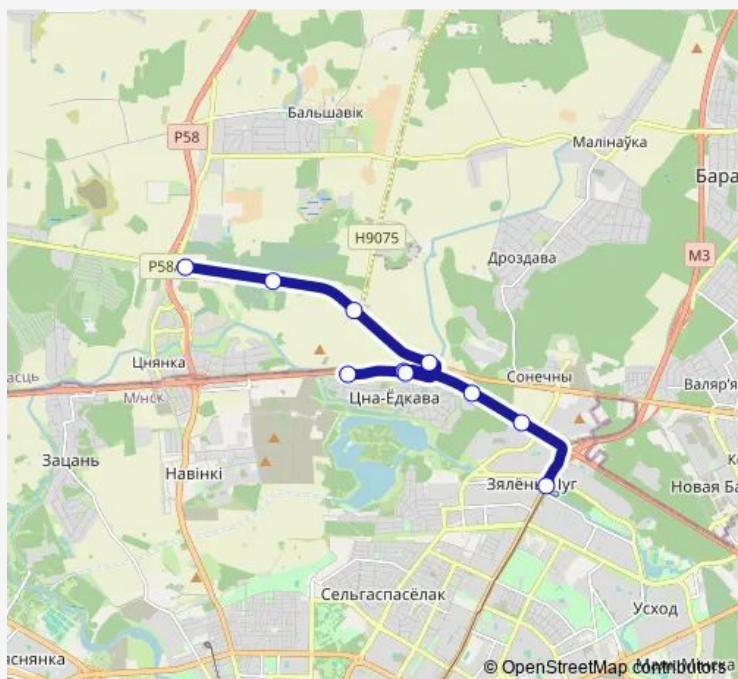

Хмаринская

Цна

Хмаринская

Азс

Куропаты

ДС Карбышева

Route schedule

Паўночныя могілкі 1-я вароты — ДС Карбышева

Monday 07:00-18:32

Tuesday 07:00-18:32

Wednesday 07:00-18:32

Thursday 07:00-18:32

Friday 07:00-18:32

Saturday 07:00-19:31

Sunday 07:00-19:31

Route info

Direction: Паўночныя могілкі 1-я вароты

Stops: 10

Trip Duration: 0 hour 26 min

Direction

ДС Карбышева — Паўночныя могілкі 1-я вароты

14 stops

[Open route schedule](#)

ДС Карбышева

Tuesday 06:28-18:00

Wednesday 06:28-18:00

Thursday 06:28-18:00

Friday 06:28-18:00

Saturday 06:28-19:00

Sunday 06:28-19:00

Route info

Direction: ДС Карбышева