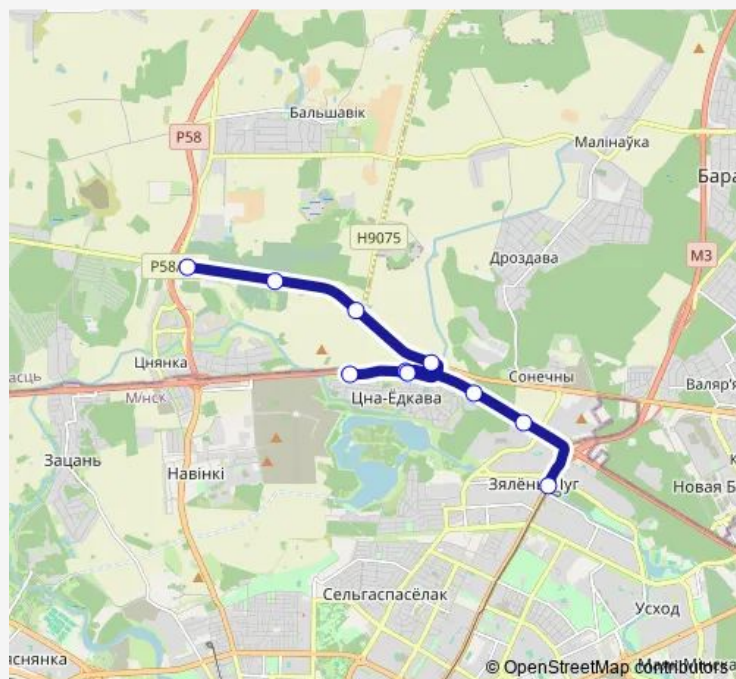

Хмаринская

Цна

Хмаринская

Азс

Куропаты

ДС Карбышава

Route schedule

Паўночныя могілкі 1-я вароты — ДС Карбышава

Monday 07:00-18:32

Tuesday 07:00-18:32

Wednesday 07:00-18:32

Thursday 07:00-18:32

Friday 07:00-18:32

Saturday 07:00-19:31

Sunday 07:00-19:31

Route info

Direction: Паўночныя могілкі 1-я вароты

Stops: 10

Trip Duration: 0 hour 26 min

Direction

ДС Карбышева — Паўночныя могілкі 1-я вароты

14 stops

[Open route schedule](#)

ДС Карбышева

Tuesday 06:28-18:00

Wednesday 06:28-18:00

Thursday 06:28-18:00

Friday 06:28-18:00

Saturday 06:28-19:00

Sunday 06:28-19:00

Route info

Direction: ДС Карбышева