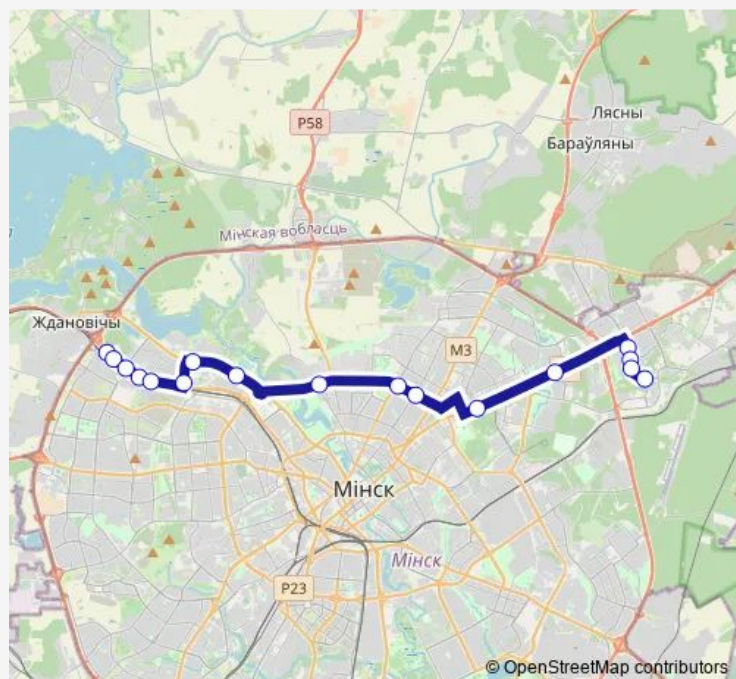

Direction

Продовольственный рынок — ДС Уручье-2

17 stops

[Open route schedule](#)

Продовольственный рынок

ТЦ Ждановичи

Ратомская

Строительно-выставочный комплекс

Камайская

2-я городская детская больница

Минск-Арена

Крупцы

Нововиленская

пл. Бангалор

Универсам Рига

ст.м. Парк Челюскинцев

ст.м. Восток

Руссиянова

Универсам Первомайский

ТЦ Уручье

ДС Уручье-2

Route schedule

Продовольственный рынок — ДС Уручье-2

Monday	—
Tuesday	08:01-17:21
Wednesday	08:01-17:21
Thursday	08:01-17:21
Friday	08:01-17:21
Saturday	07:59-17:36
Sunday	07:59-17:36

Route info

Direction: Продовольственный рынок

Stops: 17

Trip Duration: 0 hour 47 min

Direction

ДС Уручье-2 — ТЦ Ждановичи

17 stops

[Open route schedule](#)