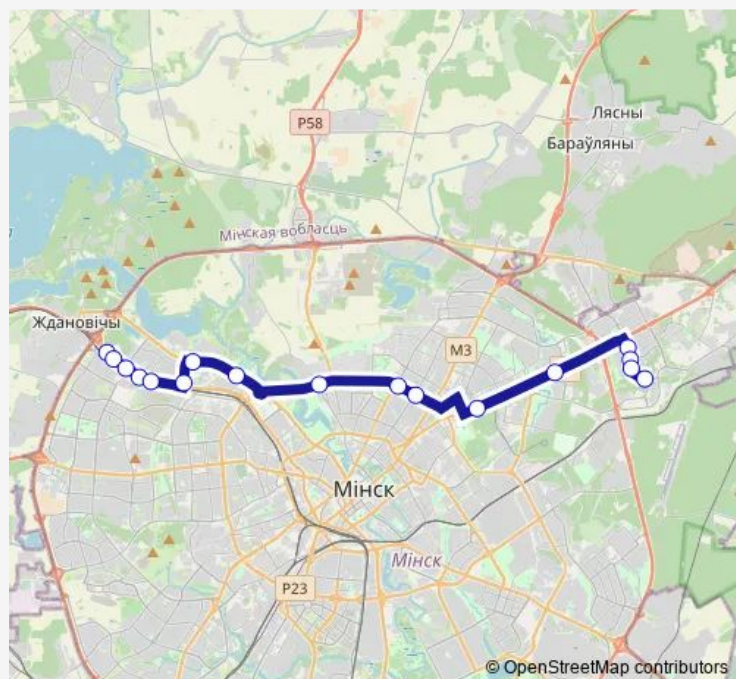

ст.м. Восток

Руссиянова

Универсам Первомайский

ТЦ Уручье

ДС Уручье-2

### Route info

Direction: Продовольственный рынок

Stops: 17

Trip Duration: 0 hour 47 min

## Direction

ДС Уручье-2 — ТЦ Ждановичи

17 stops

[Open route schedule](#)

ДС Уручье-2

ТЦ Уручье

универсам Первомайский

Россиянова