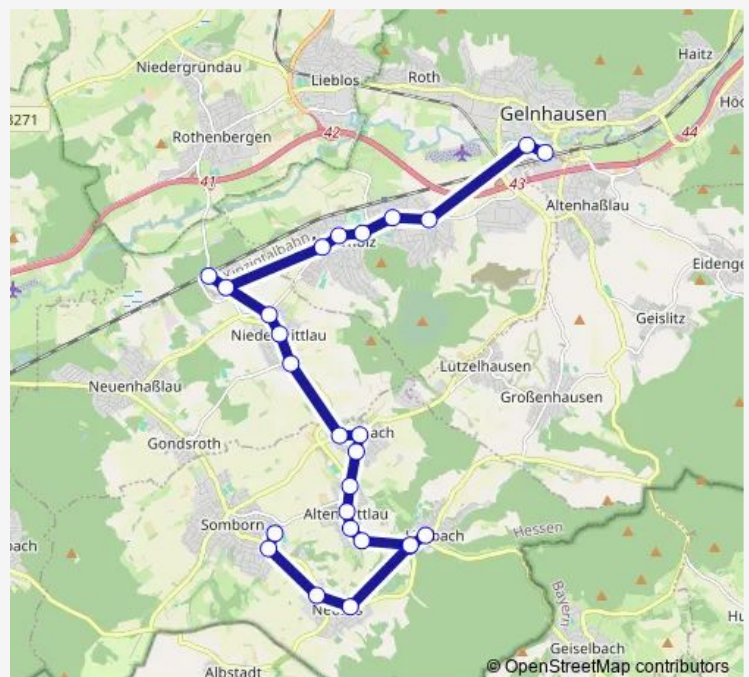

### Direction

Freigericht-Somborn Kopernikusschule — Gelnhausen Busbahnhof

26 stops

[Open route schedule](#)

- Freigericht-Somborn Kopernikusschule
- Freigericht-Somborn Schwalbengrund
- Freigericht-Neuses Hanauer Landstraße
- Freigericht-Neuses Waldblick
- Freigericht-Horbach Zur Kleinbahn
- Freigericht-Horbach Dorfstraße
- Freigericht-Horbach Zur Kleinbahn
- Freigericht-Altenmittlau Apotheke
- Freigericht-Altenmittlau Mariengrotte
- Freigericht-Altenmittlau Denkmal
- Freigericht-Altenmittlau Freigerichthalle
- Freigericht-Bernbach Dr.-Schmitt-Straße
- Freigericht-Bernbach Raiffeisenbank
- Freigericht-Bernbach Sportplatz
- Hasselroth-Niedermittlau Altenmittlauer Weg
- Hasselroth-Niedermittlau Alte Schule
- Hasselroth-Niedermittlau Hanauer Landstraße
- Hasselroth-Niedermittlau Bahnhof
- Hasselroth-Niedermittlau Berliner Straße
- Gelnhausen-Meerholz Am Bruchweg
- Gelnhausen-Meerholz Raiffeisenbank

### Route schedule

Freigericht-Somborn Kopernikusschule — Gelnhausen Busbahnhof

Monday	13:55-16:25
Tuesday	13:55-16:25
Wednesday	13:55-16:25
Thursday	13:55-16:25
Friday	13:55-16:25
Saturday	—
Sunday	—

### Route info

Direction: Freigericht-Somborn Kopernikusschule

Stops: 26

Trip Duration: 0 hour 43 min

Gelnhausen-Meerholz Schloß

Gelnhausen-Hailer Eisenbahnstraße

Gelnhausen-Hailer Apotheke

Gelnhausen Im Weiherfeld

## Route info

Direction: Freigericht-Somborn Kopernikusschule

Stops: 15

Trip Duration: 0 hour 22 min