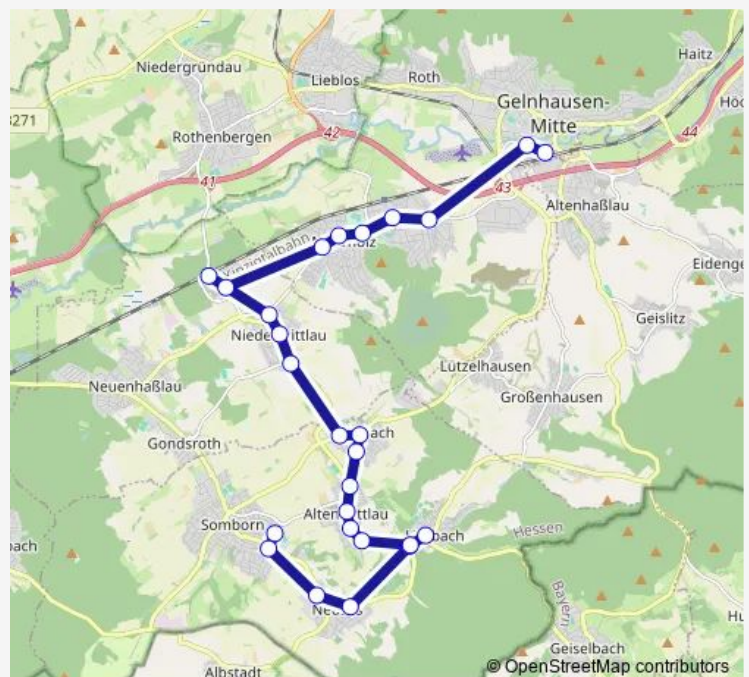

Direction

Freigericht-Somborn Kopernikusschule — Gelnhausen Busbahnhof

26 stops

[Open route schedule](#)

- Freigericht-Somborn Kopernikusschule
- Freigericht-Somborn Schwalbengrund
- Freigericht-Neuses Hanauer Landstraße
- Freigericht-Neuses Waldblick
- Freigericht-Horbach Zur Kleinbahn
- Freigericht-Horbach Dorfstraße
- Freigericht-Horbach Zur Kleinbahn
- Freigericht-Altenmittlau Apotheke
- Freigericht-Altenmittlau Mariengrotte
- Freigericht-Altenmittlau Denkmal
- Freigericht-Altenmittlau Freigerichthalle
- Freigericht-Bernbach Dr.-Schmitt-Straße
- Freigericht-Bernbach Raiffeisenbank
- Freigericht-Bernbach Sportplatz
- Hasselroth-Niedermittlau Altenmittlauer Weg
- Hasselroth-Niedermittlau Alte Schule
- Hasselroth-Niedermittlau Hanauer Landstraße
- Hasselroth-Niedermittlau Bahnhof
- Hasselroth-Niedermittlau Berliner Straße
- Gelnhausen-Meerholz Am Bruchweg
- Gelnhausen-Meerholz Raiffeisenbank

Route schedule

Freigericht-Somborn Kopernikusschule — Gelnhausen Busbahnhof

Monday	13:55-16:25
Tuesday	13:55-16:25
Wednesday	13:55-16:25
Thursday	13:55-16:25
Friday	13:55-16:25
Saturday	—
Sunday	—

Route info

Direction: Freigericht-Somborn Kopernikusschule

Stops: 26

Trip Duration: 0 hour 43 min

Mkk50

BusMaps

Gelnhausen-Meerholz Schloß

Gelnhausen-Hailer Eisenbahnstraße

Gelnhausen-Hailer Apotheke

Gelnhausen Im Weiherfeld

Gelnhausen Busbahnhof

Direction

Freigericht-Somborn Kopernikusschule —
Gelnhausen-Hailer Apotheke

15 stops

[Open route schedule](#)

Freigericht-Somborn Kopernikusschule

Freigericht-Altenmittlau Kelterei