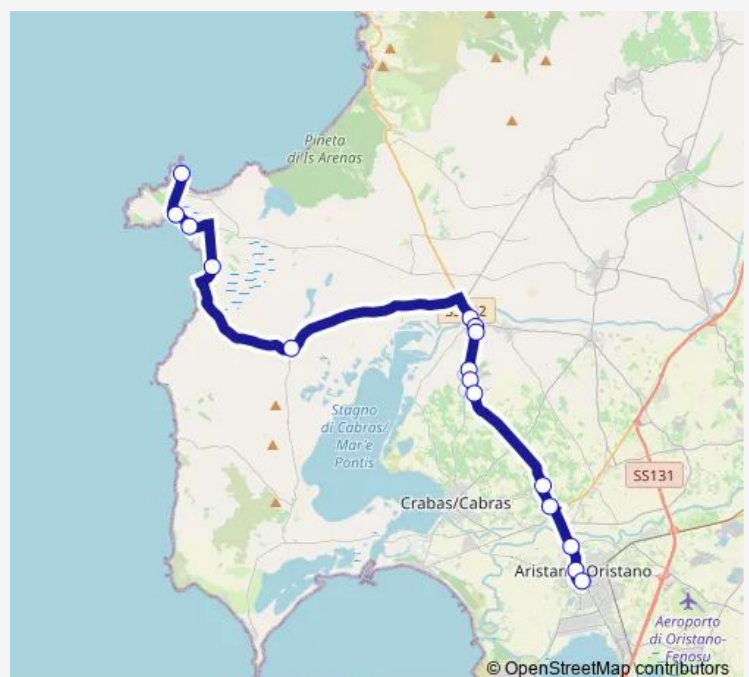

Stops: 16

Trip Duration: 0 hour 38 min

Direction

SU Pallosu — Oristano Stazione Arst

16 stops

[Open route schedule](#)

SU Pallosu

Mandriola