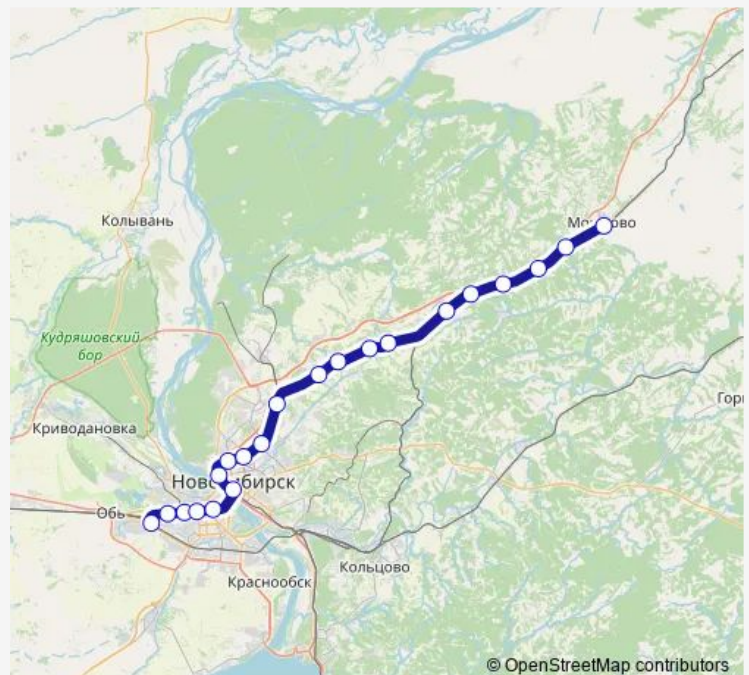

платформа Западная Площадка

платформа Ипподром

о. п. Пригородный простор

Route schedule

станция Мошково — о. п. Пригородный простор

Monday 14:29

Tuesday 14:29

Wednesday 14:29

Thursday 14:29

Friday 14:29

Saturday —

Sunday —

Route info

Direction: станция Мошково

Stops: 21

Trip Duration: 1 hour 13 min

■ Новосибирск - Мошково

BusMaps

Direction

о. п. Пригородный простор — станция Мошково

21 stops

[Open route schedule](#)

о. п. Пригородный простор

платформа Ипподром

Thursday 12:05-14:56

Friday 12:05-14:56

Saturday 14:56

Sunday 14:56

Route info

Direction: о. п. Пригородный простор

Stops: 21

Trip Duration: 1 hour 13 min