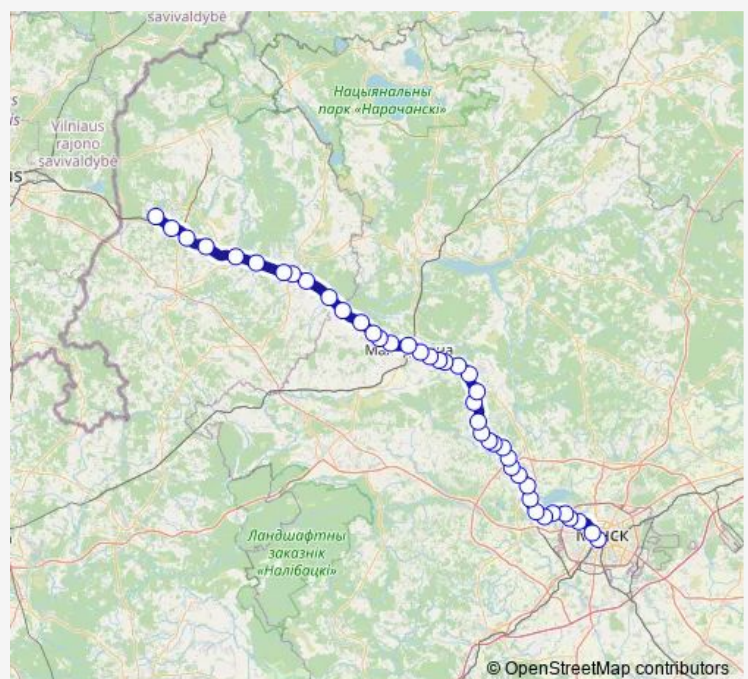

Thursday 04:12-21:00

Friday 04:12-21:00

Saturday 04:12-21:00

Sunday 04:12-21:00

Route info

Direction: Гудагай

Stops: 42

Trip Duration: 2 hour 30 min

■ Минск - Молодечно - Гудогай (региональные линии эконом-класса)

BusMaps

станция Уша

о.п. Лоси

о.п. Бояры

станция Олехновичи

о.п. Романы

станция Дубравы