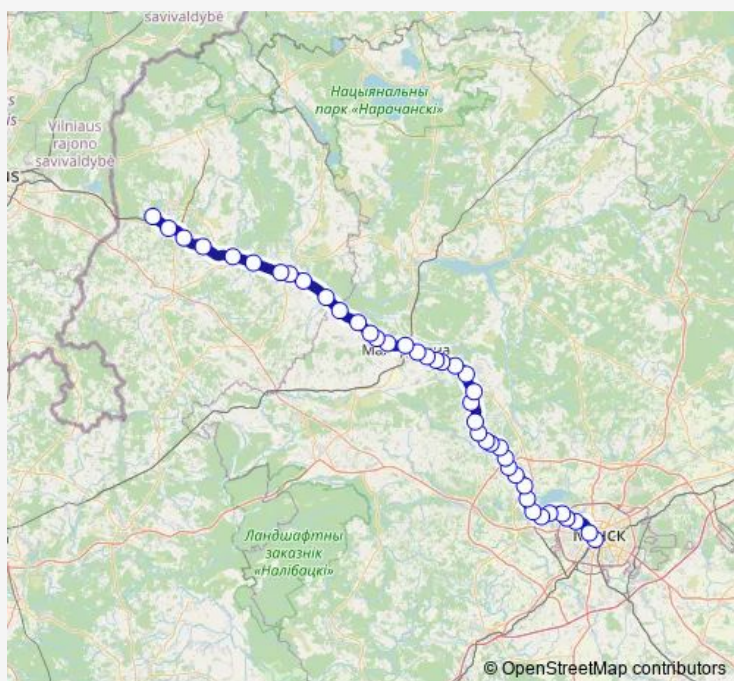

Thursday 04:12-21:00

Friday 04:12-21:00

Saturday 04:12-21:00

Sunday 04:12-21:00

Route info

Direction: Гудагай

Stops: 42

Trip Duration: 2 hour 30 min

■ Минск - Молодечно - Гудагай (региональные линии эконом-класса)

BusMaps

станция Уша

о.п. Лоси

о.п. Бояры

станция Олехновичи

о.п. Романы

станция Дубравы