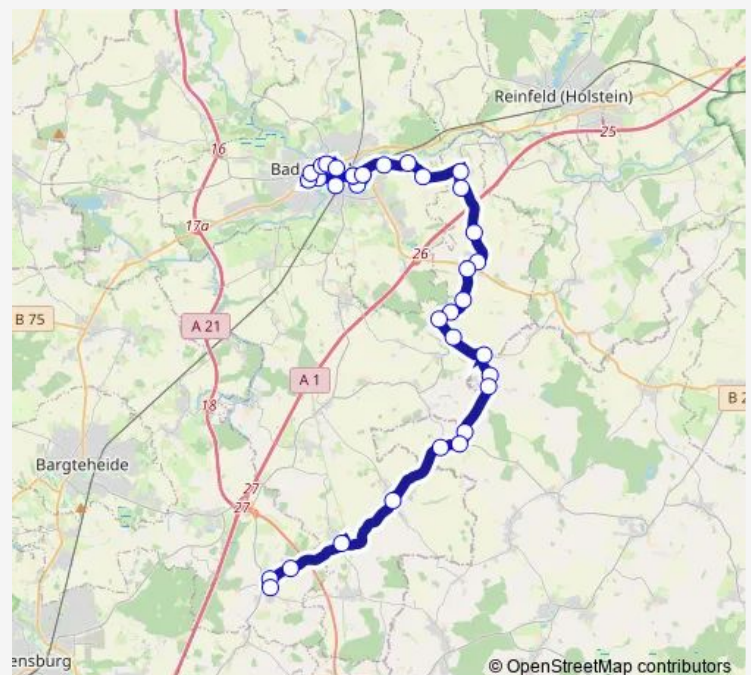

Sehmsdorf, Düpenau

Route schedule

Todendorf, Mehrzweckhaus — Bad Oldesloe, Hagenstraße

Monday 06:35-18:35

Tuesday 06:35-18:35

Wednesday 06:35-18:35

Thursday 06:35-18:35

Friday 06:35-18:35

Saturday 08:35-11:35

Sunday —

Route info

Direction: Todendorf, Mehrzweckhaus

Stops: 30

Trip Duration: 0 hour 47 min

Sehmsdorf, Am Berg

Bad Oldesloe, Sehmsdorfer Straße 75

Bad Oldesloe, Sehmsdorfer Straße 3

Bad Oldesloe, Am Glindhorst

Bf. Bad Oldesloe (Zob)

Bad Oldesloe, Stadtschule

Bad Oldesloe, Mährischer Berg

Bad Oldesloe, Königstraße

Bad Oldesloe, Hagenstraße

Direction

Bad Oldesloe, Masurenwegschule — Todendorf, Mehrzweckhaus

34 stops

[Open route schedule](#)

Bad Oldesloe, Masurenwegschule

Bad Oldesloe, Am Glindhorst

Bf. Bad Oldesloe (Zob)

Bad Oldesloe, Stadtschule

Bad Oldesloe, Mährischer Berg