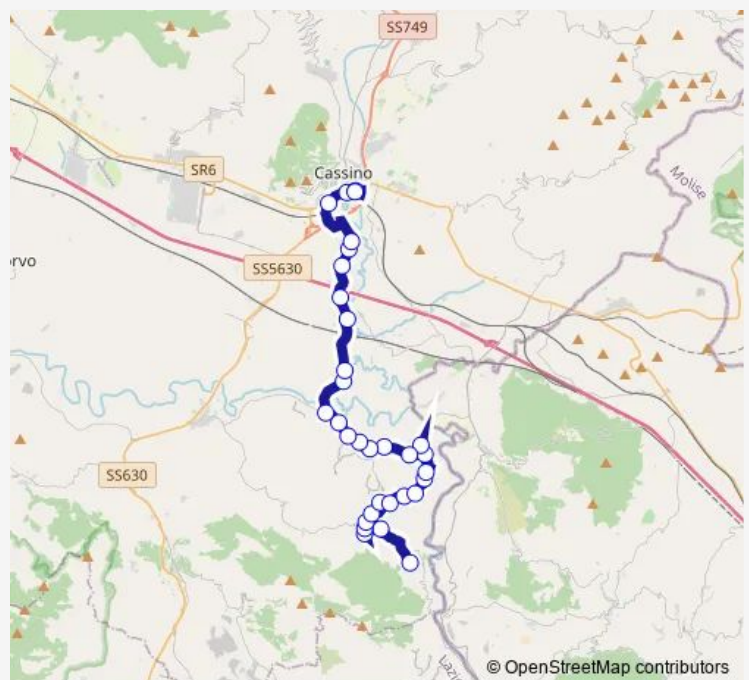

Sant'Apollinare | Via Santi Via Colle Panaro # f8221

Sant'Apollinare | Corso Garibaldi Via Marconi # f8222

Sant'Apollinare | Corso Garibaldi Via Indipendenza # f8223

Sant'Apollinare | Cimitero # f8224

Route schedule

Sant'Andrea DEL Garigliano , P.Zza Paolo II # Sntandrea
— Cassino | Viale Garigliano Via Volturno # f4412

Monday 07:10

Tuesday 07:10

Wednesday 07:10

Thursday 07:10

Friday 07:10

Saturday 07:10

Sunday —

Route info

Direction: Sant'Andrea DEL Garigliano , P.Zza Paolo II # Sntandrea

Stops: 32

Trip Duration: 0 hour 45 min

Cassino | Via Santi Via Giunture # f8245

Cassino | Via Santi Via Panaccioni # f8246

Cassino | Sant'Angelo in Theodice # f8247