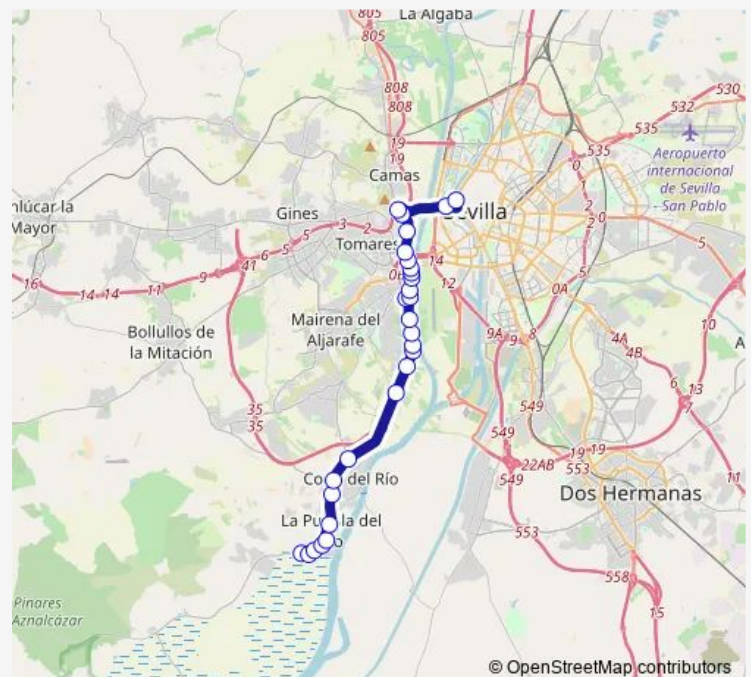

Thursday 07:45-21:00

Friday 07:45-21:00

Saturday —

Sunday —

Route info

Direction: Plaza De Armas

Stops: 27

Trip Duration: 0 hour 52 min

1411 — M-141 Puebla Del Río - Sevilla

BusMaps

Rtda Bar Donana (V)

Bar El Conde (Frente)

Bar El Frenazo (Frente)

Bda Los Principes (V)

Bda Las Marismas (V)

Poligono Los Juncales

Direction

Poligono Los Juncales — Plaza De Armas

28 stops

[Open route schedule](#)

Poligono Los Juncales

Bda Las Marismas

Bda Los Principes

Bar El Frenazo

Metro San Juan Bajo (U)

Bda Guadalajara (I)

Hipercor Frente

Frente Vega Del Rey

Riomovil

Route schedule

Poligono Los Juncales — Plaza De Armas

Monday 06:15-21:00