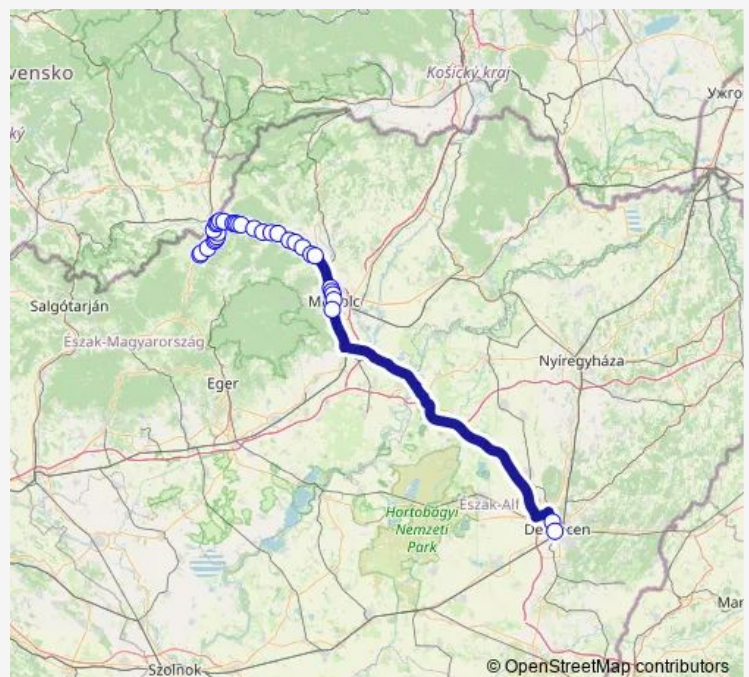

Ózd-Alsó vasútállomás

Ózd, Center vasútállomás bejárati út

Ózd, faiskola

Ózd, centeri elágazás

Sajónémeti elágazás

Sajópüspöki, élelmiszerbolt

Bánréve, autóbusz-váróterem

Bánréve, vasúti átjáró

Vadna, községháza

Sajókaza, vasútállomás bejárati út

Kazincbarcika, városháza

Route schedule

Ózd, autóbusz-állomás — Debrecen, autóbusz-állomás

Monday	14:30
Tuesday	—
Wednesday	—
Thursday	—
Friday	14:30
Saturday	14:30
Sunday	14:30

Route info

Direction: Ózd, autóbusz-állomás

Stops: 32

Trip Duration: 3 hour 20 min

1411 — Ózd - Miskolc - M3 autópálya - Debrecen

Kazincbarcika, Szent Flórián tér autóbusz-váróterem

Berente, PVC gyár bejárati út

Sajószentpéter, parasznyi elágazás

Sajószentpéter, edelényi elágazás

Miskolc, Stromfeld laktanya

Miskolc, repülőtér bejárati út

Miskolc, megyei kórház

Miskolc, autóbusz-állomás

Miskolctapolcai elágazás [5]

Debrecen, Atc