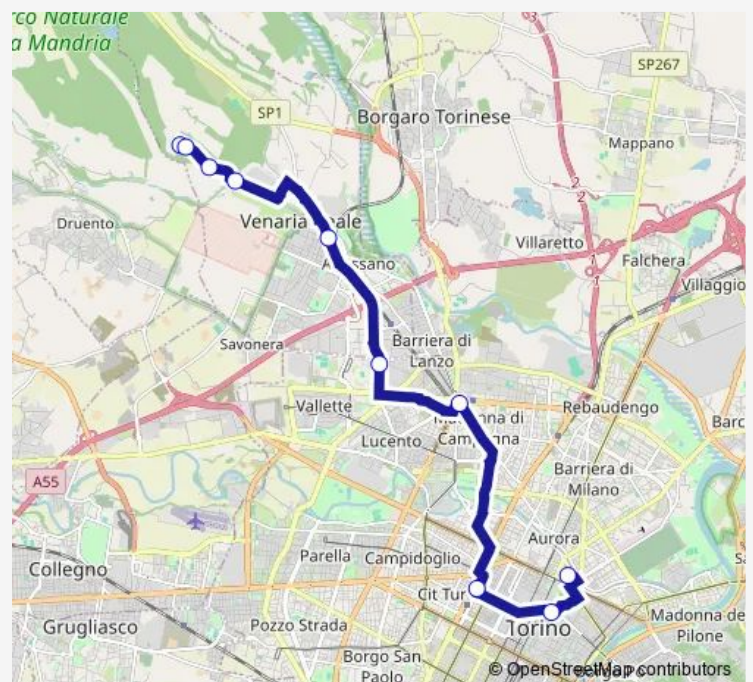

Friday 08:30-17:30

Saturday —

Sunday —

Route info

Direction: Fermata 9000 - Borgo Castello

Stops: 10

Trip Duration: 0 hour 45 min

VEX — Venaria Express (Lunedì - Venerdì), Torino - Reggia di Venaria

DirectionFermata 10001 - Fiochetto — Fermata 9000 - Borgo
Castello

11 stops

[Open route schedule](#)

Fermata 10001 - Fiochetto

Fermata 479 - Vittorio Veneto

Fermata 472 - Castello

Fermata 1411 - Xviii Dicembre

Fermata 415 - Largo Grosseto Sud

Fermata 2443 - Druento

Fermata 9017 - Borgo Antico

Fermata 9006 - Ponte Verde

Fermata 9004 - Fontana Dell'Otto

Fermata 9002 - Appartamenti Reali

Fermata 9000 - Borgo Castello

Route info

Direction: Fermata 10001 - Fiochetto

Stops: 11

Trip Duration: 0 hour 50 min

VEX Bus time schedules and route maps are available in an offline PDF at busmaps.com. Use the busmaps.com website to see live bus times, train schedule or subway schedule, and step-by-step directions for all public transit in Turin