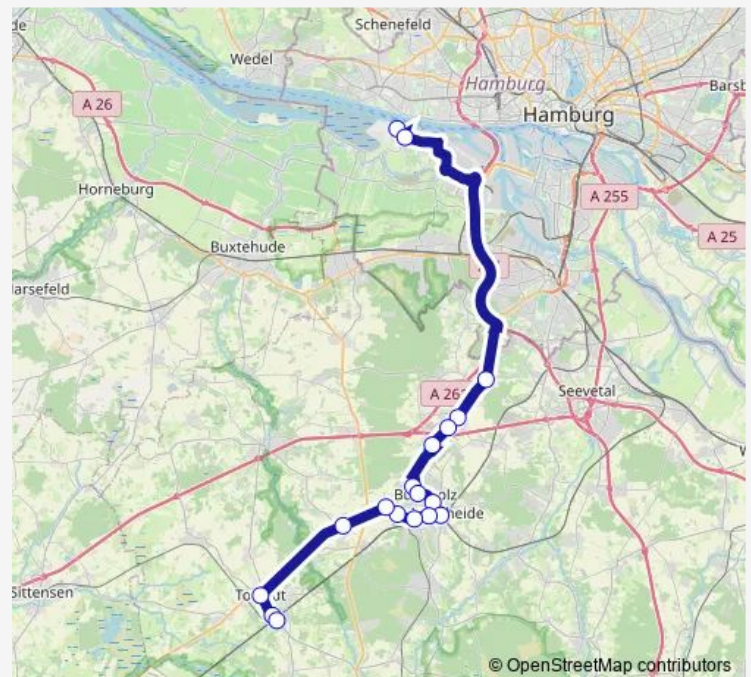

Buchholz, Flurweg

Buchholz, Steinbecker Mühlenweg

Buchholz, Meilsener Heide

Meilsen, Abzweig Buchholz

Trelde, Tannengrund

Tostedt, Am Sande

Tostedt, Alte Kleinbahn

Tostedt, Riepshofer Weg

Route schedule

Airbus (Werkgelände) — Tostedt, Riepshofer Weg

Monday 16:00-17:00

Tuesday 16:00-17:00

Wednesday 16:00-17:00

Thursday 16:00-17:00

Friday 16:00-17:00

Saturday —

Sunday —

Route info

Direction: Airbus (Werkgelände)

Stops: 18

Trip Duration: 1 hour 7 min

4717 — Tostedt - Buchholz - Nenndorf - Finkenwerder

Direction

Tostedt, Riepshofer Weg — Airbus (Werkgelände)

20 stops

[Open route schedule](#)

Tostedt, Riepshofer Weg

Tostedt, Alte Kleinbahn

Tostedt, Am Sande

Trelde, Tannengrund

Meilsen, Abzweig Buchholz

Buchholz, Meilsener Heide