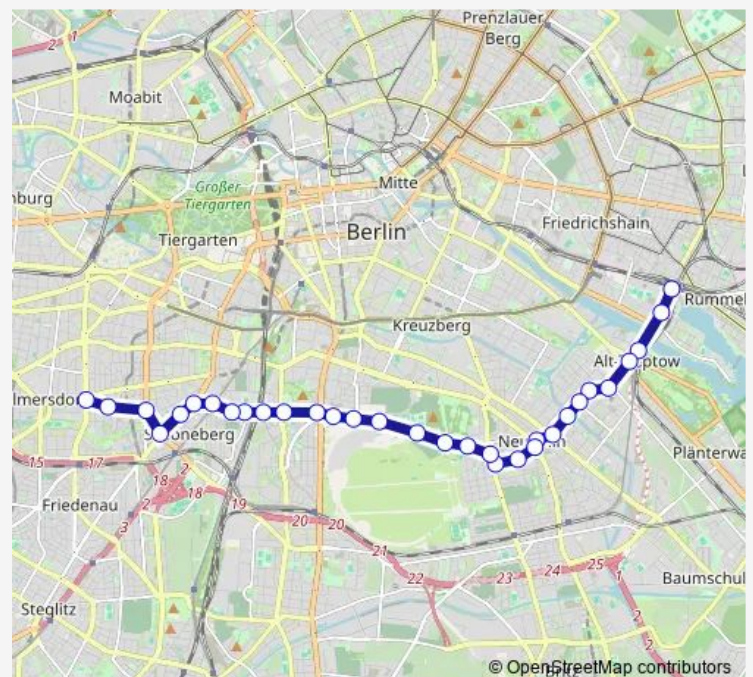

Elsenstr./Kiefholzstr.

Beermannstr.

Elsenstr./S Treptower Park

Eichenstr./Puschkinallee

Route schedule

Weisestr. — Eichenstr./Puschkinallee

Monday —

Tuesday 08:11-08:51

Wednesday —

Thursday —

Friday —

Saturday 08:11-08:51

Sunday —

Route info

Direction: Weisestr.

Stops: 14

Trip Duration: 0 hour 20 min

M43

BusMaps

Direction

S Ostkreuz — U Berliner Str.

32 stops

[Open route schedule](#)

S Ostkreuz

Markgrafendamm

S Treptower Park

Elsenstr./S Treptower Park

Elsenstr./Kiefholzstr.

Heidelberger Str.

Harzer Str./Wildenbruchstr.

Wildenbruchplatz

Erkstr.