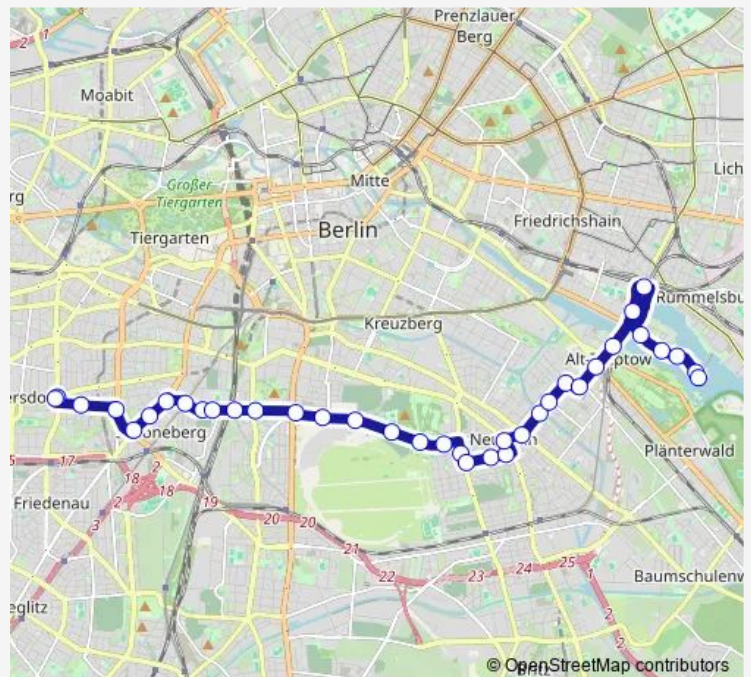

Berlin, Tunnelstr.

Berlin, Tunnelstr.

Route schedule

Weisestr. (Berlin) — Berlin, Tunnelstr.

Monday 05:54-06:11

Tuesday 05:54-06:11

Wednesday 05:54-06:11

Thursday 05:54-06:11

Friday 05:54-06:11

Saturday —

Sunday 09:52

Route info

Direction: Weisestr. (Berlin)

Stops: 20

Trip Duration: 0 hour 27 min

M43

BusMaps

Direction

Berlin, Tunnelstr. — U Berliner Str. (Berlin)

36 stops

[Open route schedule](#)

Berlin, Tunnelstr.

Berlin, Tunnelstr.

Alt-Stralau (Berlin)

Stops: 36

Trip Duration: 0 hour 39 min

Berlin, Dudenstr./Katzbachstr.

Kolonnenbrücke (Berlin)

Kesselsdorfstr. (Berlin)

Hohenfriedbergstr. (Berlin)

S Julius-Leber-Brücke (Berlin)

Richard-von-Weizsäcker-Platz (Berlin)