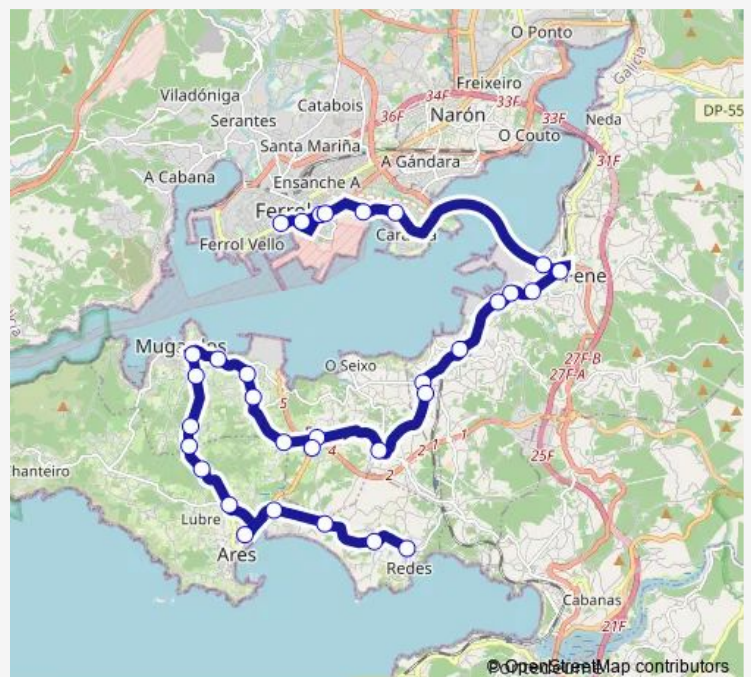

Thursday —

Friday 12:45

Saturday —

Sunday —

Route info

Direction: Plaza de Galicia

Stops: 32

Trip Duration: 0 hour 55 min

XG871120 — Cruce Redes-Ares-Mugardos-Praza de Galicia

Mugardos

Catro Camiños

Simou

Alto de Simou

Barallados

Cruce de Lubre

Ares