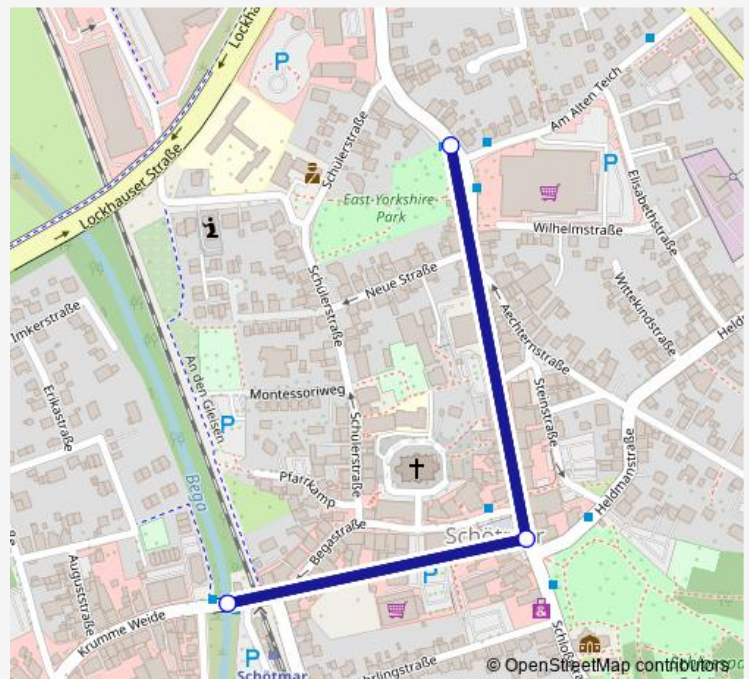

### Direction

B.S-Schötmar, Bahnhof — B.S-Schötmar, Schloßstraße

3 stops

[Open route schedule](#)

B.S-Schötmar, Bahnhof

B.S-Schötmar, Markt

B.S-Schötmar, Schloßstraße

### Route schedule

B.S-Schötmar, Bahnhof — B.S-Schötmar, Schloßstraße

Monday 07:25-18:25

Tuesday 07:25-18:25

Wednesday 07:25-18:25

Thursday —

Friday 07:25-18:25

Saturday 07:25-17:25

### Route info

Direction: B.S-Schötmar, Bahnhof

Stops: 3

Trip Duration: 0 hour 2 min

941al

**Direction**

B.S-Schötmar, Schloßstraße — B.S-Schötmar, Bahnhof

3 stops

[Open route schedule](#)

B.S-Schötmar, Schloßstraße

B.S-Schötmar, Markt

B.S-Schötmar, Bahnhof

**Route schedule**

B.S-Schötmar, Schloßstraße — B.S-Schötmar, Bahnhof

Monday	07:32-18:02
Tuesday	07:32-18:02
Wednesday	07:32-18:02
Thursday	—
Friday	07:32-18:02
Saturday	07:32-17:02
Sunday	—