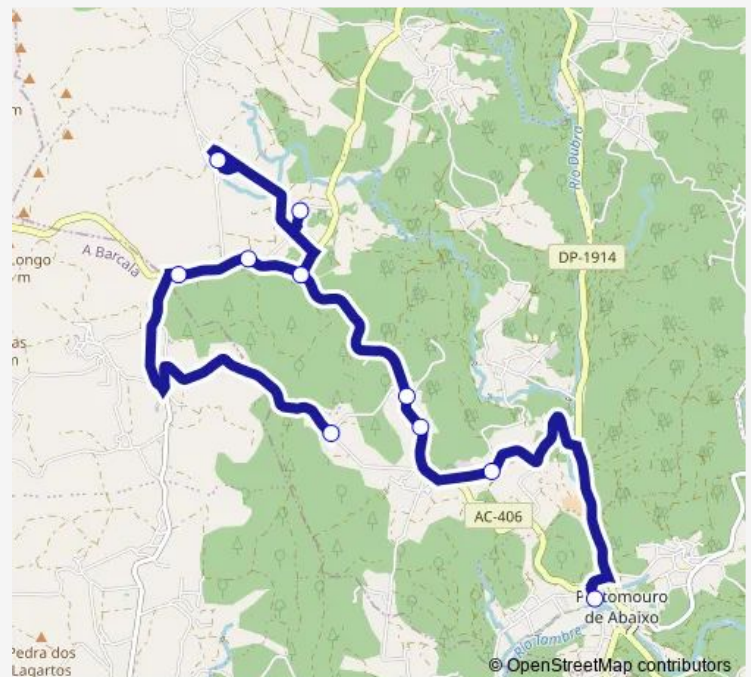

Cabada

Paramos 1

Carreira

Carreira Abaixo

San Roman

Ceip Xacinto Amigo Lera

### Route schedule

Xermil — Ceip Xacinto Amigo Lera

Monday 09:03

Tuesday 09:03

Wednesday 09:03

Thursday —

Friday 09:03

Saturday —

### Route info

Direction: Xermil

Stops: 10

Trip Duration: 0 hour 27 min

XG804033 — Ceip Xacinto Amigo Lera-Xermil

**Direction**

Ceip Xacinto Amigo Lera — Xermil

10 stops

## Route schedule

Ceip Xacinto Amigo Lera — Xermil

Monday	16:15
Tuesday	16:15
Wednesday	16:15
Thursday	—
Friday	16:15
Saturday	—
Sunday	—