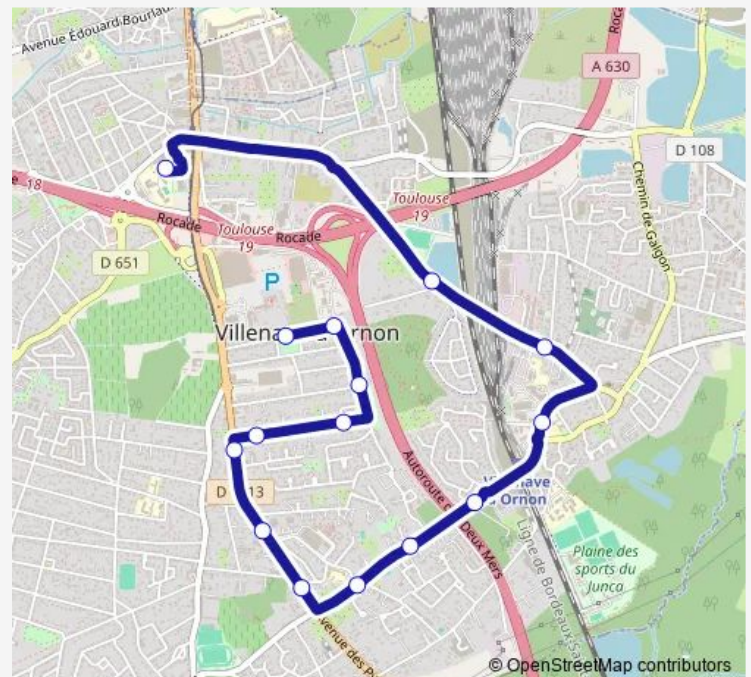

### Direction

Collège Pont de la Maye — Place Pontac

15 stops

[Open route schedule](#)

Collège Pont de la Maye

Domaine du Parc

De Lattre de Tassigny

Villenave Gare

### Route schedule

Collège Pont de la Maye — Place Pontac

Monday	16:40
Tuesday	16:40
Wednesday	12:10
Thursday	16:40
Friday	16:40
Saturday	—
Sunday	—

### Route info

Direction: Collège Pont de la Maye

Stops: 15

Trip Duration: 0 hour 30 min

**Direction**

Domaine du Parc — Collège Pont de la Maye

15 stops

[Open route schedule](#)