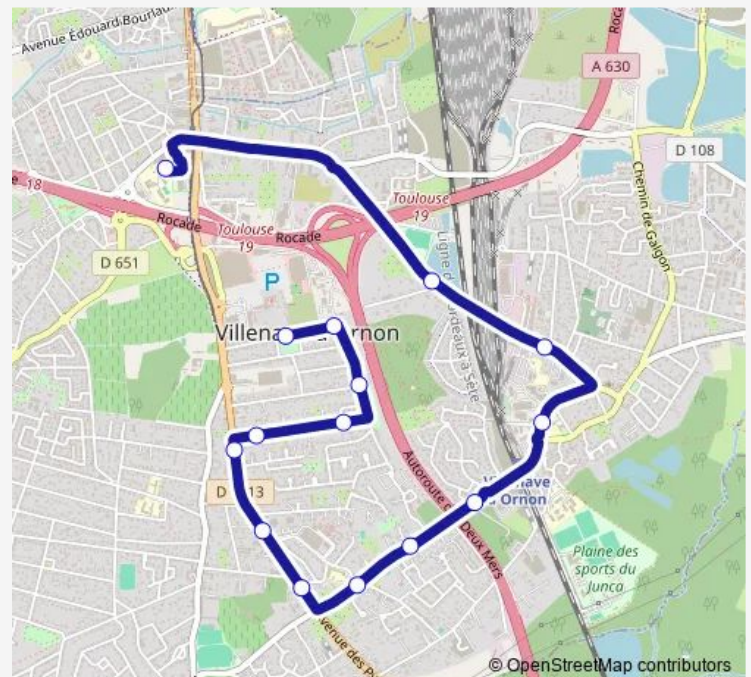

Direction

Collège Pont de la Maye — Place Pontac

15 stops

[Open route schedule](#)

Collège Pont de la Maye

Domaine du Parc

De Lattre de Tassigny

Villenave Gare

Haut Pontac

Maurice Utrillo

Place Pontac

Route schedule

Collège Pont de la Maye — Place Pontac

Monday	16:40
Tuesday	16:40
Wednesday	12:10
Thursday	16:40
Friday	16:40
Saturday	—
Sunday	—

Route info

Direction: Collège Pont de la Maye

Stops: 15

Trip Duration: 0 hour 30 min

Direction

Domaine du Parc — Collège Pont de la Maye

15 stops

[Open route schedule](#)

Domaine du Parc

De Lattre de Tassigny

Tuesday 07:11

Wednesday 07:11

Thursday 07:11

Friday 07:11

Saturday —

Sunday —

Route info

Direction: Domaine du Parc