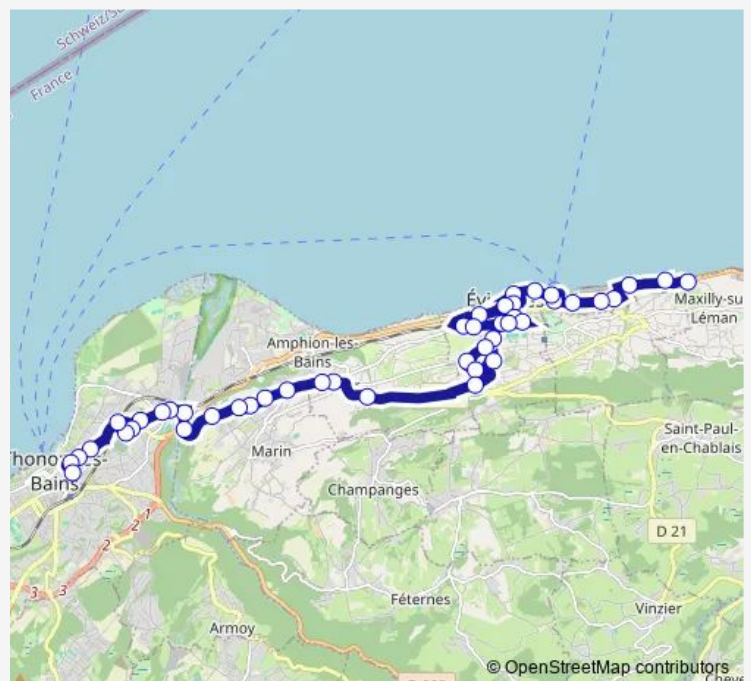

### Route schedule

Place DU Marche — Petite Rive

Monday 07:22-18:41

Tuesday 07:22-18:41

Wednesday 07:22-18:41

Thursday 07:22-18:41

Friday 07:22-18:41

Saturday 08:27-18:41

### Route info

Direction: Place DU Marche

Stops: 46

Trip Duration: 0 hour 54 min

02 — Thonon Place du Marché <> Maxilly Petite Rive

Chez Bruchon

Ferroliennes

Thony

## Direction

Place DU Marche — Petite Rive

45 stops

[Open route schedule](#)

Place DU Marche

Jeanne D' Arc

Jules Ferry

Thonon Bonne Rencontre

## Route schedule

Place DU Marche — Petite Rive

Monday

—

Tuesday

—

Wednesday

—