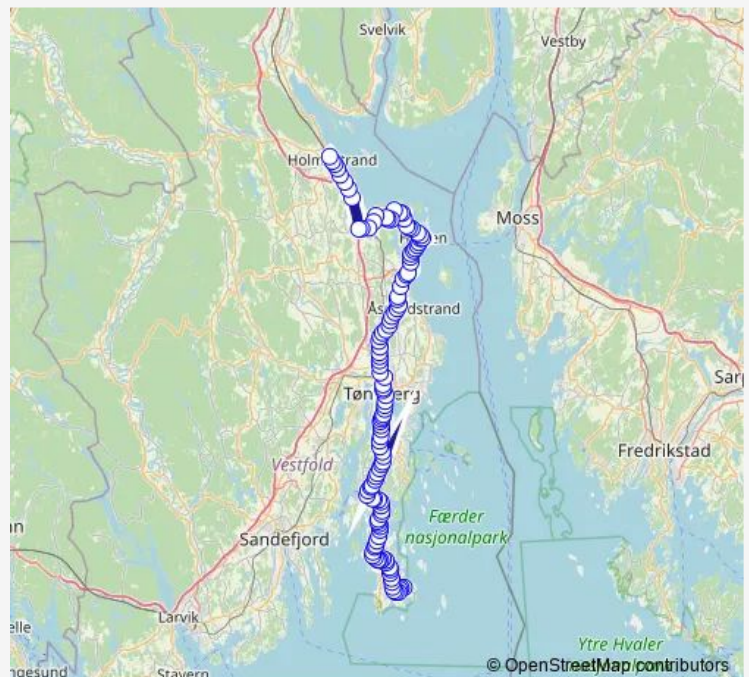

Tjøme sentrum Østveien

Route schedule

Sandøsund — Holmestrand stasjon

Monday 05:40-22:02

Tuesday 05:40-22:02

Wednesday 05:40-22:02

Thursday 05:40-22:02

Friday 05:40-22:02

Saturday 07:40-00:02⁺¹

Sunday 12:00-22:02

Route info

Direction: Sandøsund

Stops: 122

Trip Duration: 2 hour 13 min

Pytterønningen

Haugsjordet

Mågerøkrysset

Kråkere

Bustangen

Vindåsen

Sundene syd

Sundene

Kjøpmannskjær syd

Tokenes