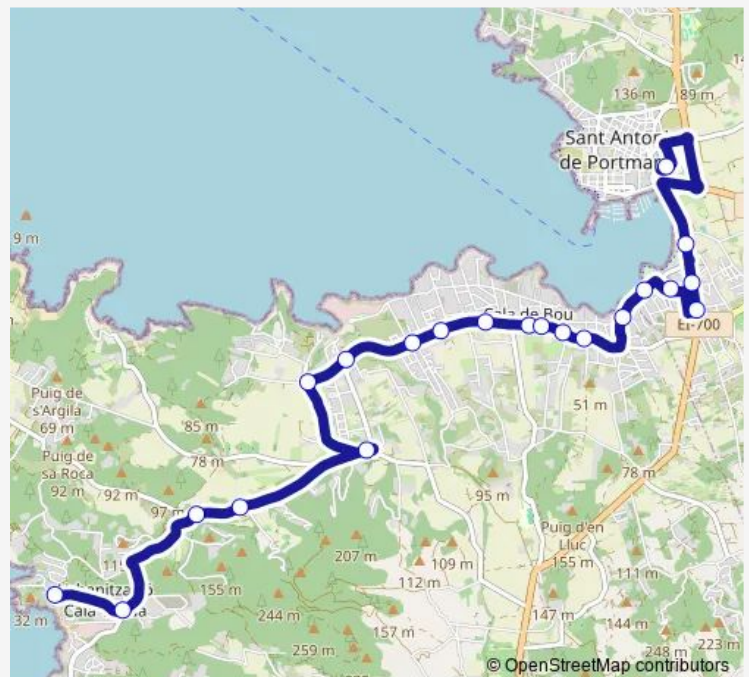

Route info

Direction: H. Cala Tarida (133)

Stops: 21

Trip Duration: 0 hour 30 min

02 — Port des Torrent <> Sant Antoni

Direction

Estació de Sant Antoni (101) — Sol y Mar (125)

16 stops

Saturday 09:00-22:00

Sunday 09:00-22:00

Route info

Direction: Estació de Sant Antoni (101)

Stops: 16

Trip Duration: 0 hour 24 min

Direction

Estació de Sant Antoni (101) — H. Cala Tarida (133)

19 stops

[Open route schedule](#)

Estació de Sant Antoni (101)

H. Arenal (108)

H. Puchet (109)

Racó des Sol (111)

es Pouet (112)

H. Bergantín (113)

Tuesday 08:00-14:00

Wednesday 08:00-14:00

Thursday 08:00-14:00

Friday 08:00-14:00

Saturday —

Sunday —

Route info

Direction: Estació de Sant Antoni (101)