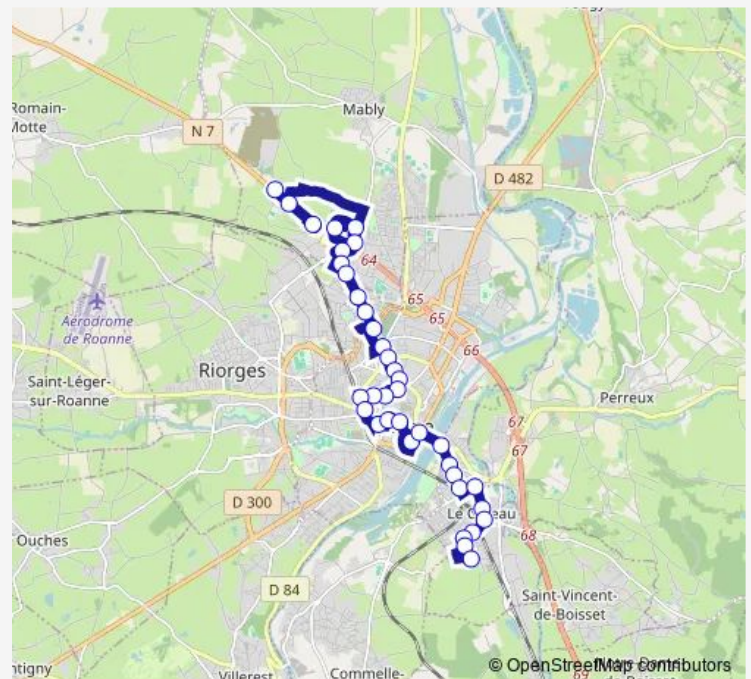

Gambetta

Gare SnCF

Multiplexe

Route schedule

Mably Tuileries — ZAC Perreux

Monday 07:25-19:50

Tuesday 07:25-19:50

Wednesday 07:25-19:50

Thursday 07:25-19:50

Friday 07:25-19:50

Saturday 08:50-19:50

Sunday 09:10-11:10

Route info

Direction: Mably Tuileries

Stops: 36

Trip Duration: 0 hour 43 min

02 — Mably Tuileries <>Zac Perreux Nord / Coteau Plaine

BusMaps

Beaulieu

Sous Prefecture

Hotel DE Ville

Edf

Bords DE Loire

Pont-Loire

Liberation

Roseraie

LE Coteau Gare

College DES Etines

Lycee E. Legrand

Etines

PRE DES Boeufs

C. Cial Perreux