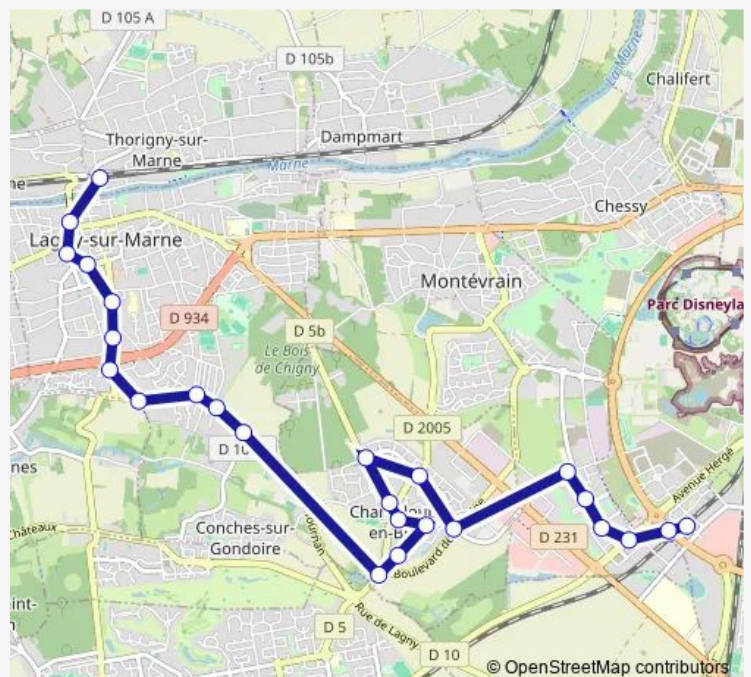

Louis de Vion

Route schedule

Gare de Lagny Thorigny — Gare de Val d'Europe Sm18 A

Monday 06:10-19:50

Tuesday 06:10-19:50

Wednesday 06:10-19:50

Thursday 06:10-19:50

Friday 06:10-19:50

Saturday 06:10-19:50

Sunday —

Route info

Direction: Gare de Lagny Thorigny

Stops: 25

Trip Duration: 0 hour 31 min

Eugène Isabey

Prague

Fontaine Rouge (accès Rer)

Gare de Val d'Europe Sm18 A

Direction

Gare de Val d'Europe — Gare de Lagny Thorigny

24 stops

[Open route schedule](#)

Gare de Val d'Europe

Prague

Monday 06:05-19:40

Tuesday 06:05-19:40

Wednesday 06:05-19:40

Thursday 06:05-19:40

Friday 06:05-19:40

Saturday 06:05-19:40

Sunday —

Route info