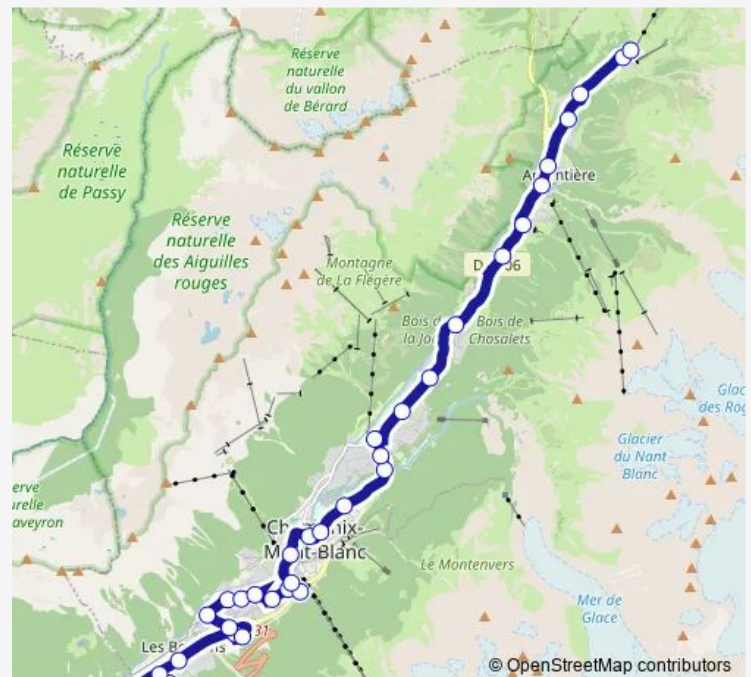

Saturday 06:35-20:42

Sunday 06:35-20:42

Route info

Direction: Torrent DE Taconnaz

Stops: 34

Trip Duration: 0 hour 57 min

LES Vardesses

LES Praz / LA Flegere

LES Bois

Chamonix - LES Tines

LE Lavancher

LES Iles LES Grassonnets

LES Chosalets

Argentiere SnCF

Argentiere LA Fis

LE Moulin

Montroc

LE Tour Village

LE Tour

Direction

LE Tour — Torrent DE Taconnaz

32 stops

[Open route schedule](#)

LE Tour

Montroc

LE Moulin

Argentiere LA Fis

Argentiere Sncf

LES Chosalets

LES Iles LES Grassonnets

LE Lavancher

Chamonix - LES Tines