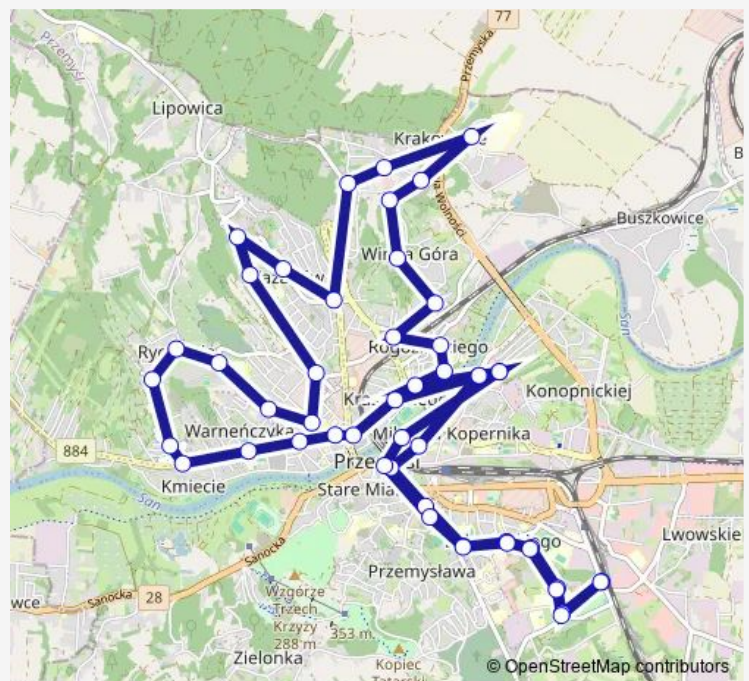

Monte Cassino

Monte Cassino - Szpital Wojewódzki

Krakowska - Zakopiańska

Route schedule

Nestora - Bakończyce- Psw — Nestora - Bakończyce Końcowy

Monday 06:47-18:50

Tuesday 06:47-18:50

Wednesday 06:47-18:50

Thursday 06:47-18:50

Friday 06:47-18:50

Saturday 07:12-18:51

Sunday 06:45-19:00

Route info

Direction: Nestora - Bakończyce- Psw

Stops: 50

Trip Duration: 1 hour 25 min

02 — Linia 02

Krakowska - Armii Krajowej

Opalinskiego - Mokra

Opalińskiego - Os. Kazanów

Opalińskiego - Os. Kazanów Pętla

Paderewskiego - Działki

Okrzei - Zawiszy Czarnego

Św. Jana - Kościół

Grunwaldzka - Pl. Konstytucji

Kraśińskiego - Pl. Konstytucji

Kraśińskiego - Osiedle

Sanowa - Galeria

Rzeźnicza - Krucza

Wyb. Wilsona - San

Jagiellońska - Pl. Rybi

Słowackiego - Lo