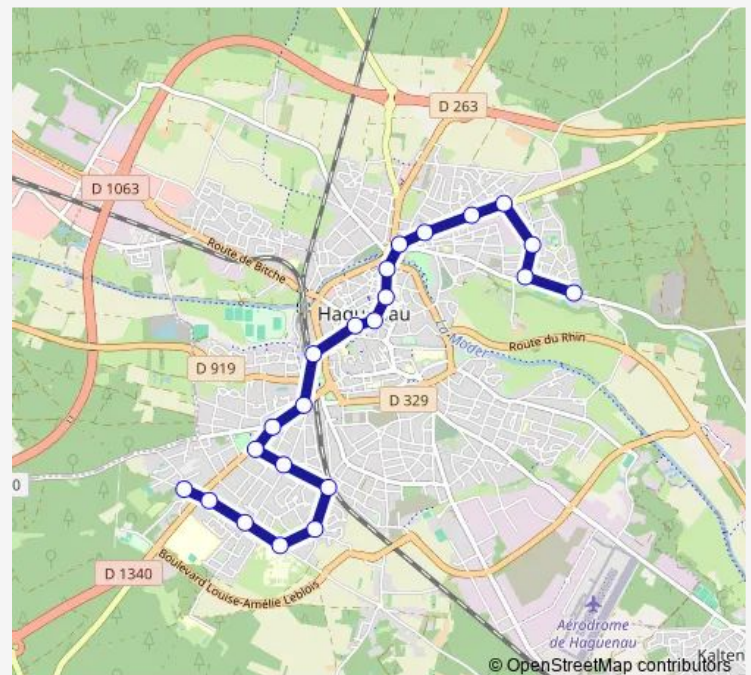

Ancienne Douane

Halle aux Houblons

Rue des Roses

Porte de Wissembourg

Rond Point de Landau

Rue des Souris

Rue des Vélos

Ferme Oberlin

### Route schedule

Les Pins / Caire — Centre Equestre

Monday 05:59-20:29

Tuesday 05:59-20:29

Wednesday 05:59-20:29

Thursday 05:59-20:29

Friday 05:59-20:29

Saturday 05:59-20:29

### Route info

Direction: Les Pins / Caire

Stops: 23

Trip Duration: 0 hour 28 min

02 — Les Pins/Caire C. Equestre

Fougères

Centre Equestre