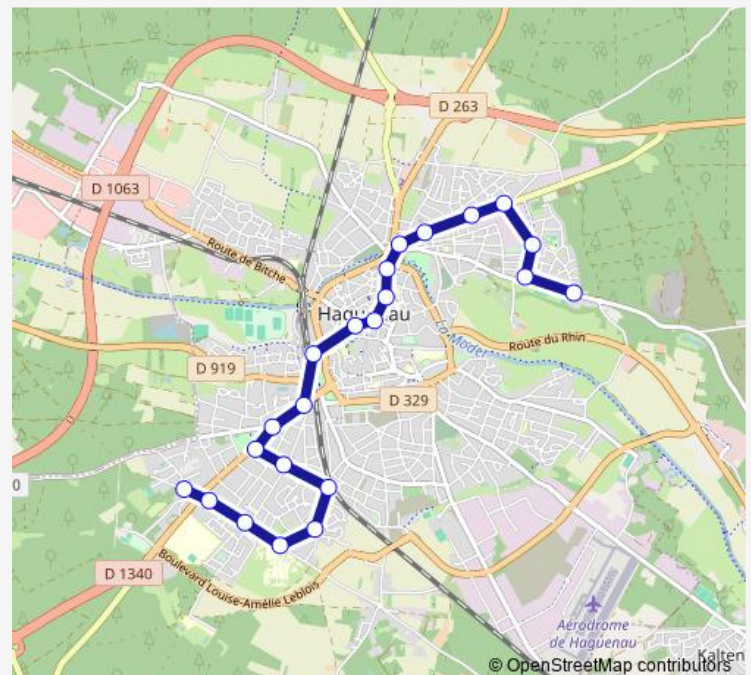

Ancienne Douane

Halle aux Houblons

Rue des Roses

Porte de Wissembourg

Rond Point de Landau

Rue des Souris

Rue des Vélos

Ferme Oberlin

Saturday 05:59-20:29

Sunday —

Route info

Direction: Les Pins / Caire

Stops: 23

Trip Duration: 0 hour 28 min

02 — Les Pins/Caire C. Equestre

Fougères

Ferme Oberlin

Rue des Vélos

Rue des Souris

Rond Point de Landau

Porte de Wissembourg

Rue des Roses

Barberousse

Médiathèque

Thursday 05:59-20:29

Friday 05:59-20:29

Saturday 05:59-20:29

Sunday —

Route info

Direction: Centre Equestre

Stops: 22

Trip Duration: 0 hour 28 min