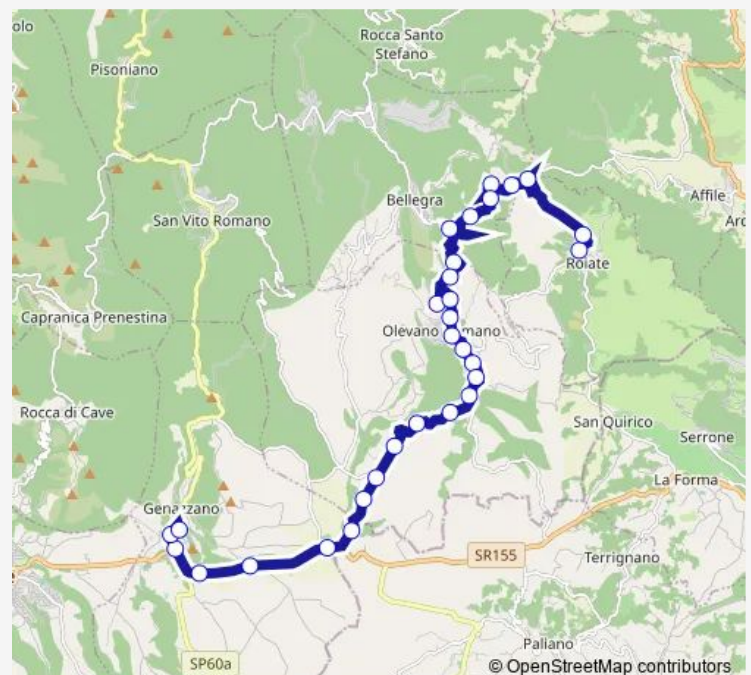

Olevano | Via Maremmana Contrada Villa Marina # f14348

Route schedule

Roiate | Piazza Libertà # f14317 — Genazzano DEP # Gzdep

Monday 08:45-19:30

Tuesday 08:45-19:30

Wednesday 08:45-19:30

Thursday 08:45-19:30

Friday 08:45-19:30

Saturday 08:45-17:10

Sunday 05:00-19:30

Route info

Direction: Roiate | Piazza Libertà # f14317

Stops: 30

Trip Duration: 0 hour 39 min

Roiate - Genazzano # Gz85d

Genazzano | Via Prenestina Nuova Via Mola Giuli # f6016

Genazzano | Via Prenestina (Madonnella) # f6017

Genazzano | Via Valle Rotelle Via Petroselli # f6018

Genazzano | Via Valle Rotelle Via Di Vittorio # f6019