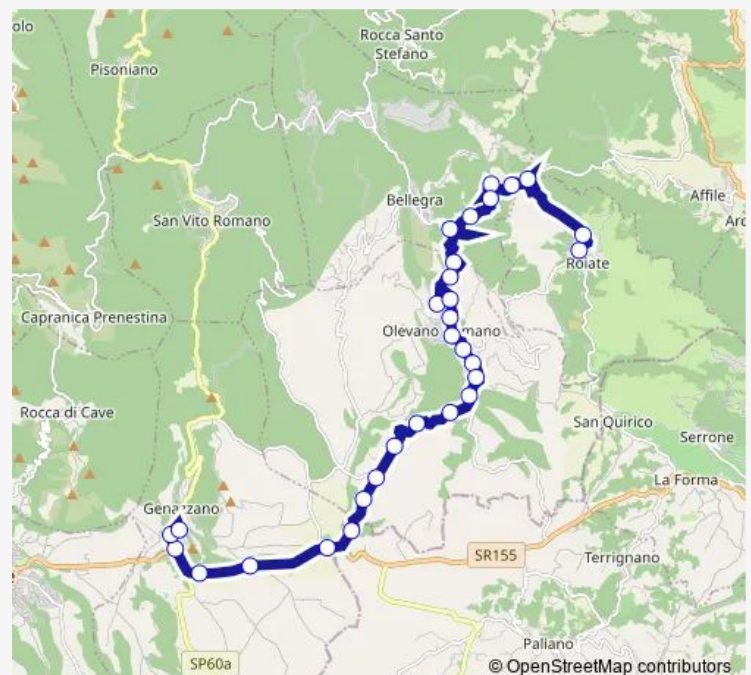

### Route schedule

Roiate | Piazza Libertà # f14317 — Genazzano DEP # Gzdep

Monday 08:45-19:30

Tuesday 08:45-19:30

Wednesday 08:45-19:30

Thursday 08:45-19:30

Friday 08:45-19:30

Saturday 08:45-17:10

Sunday 05:00-19:30

### Route info

Direction: Roiate | Piazza Libertà # f14317

Stops: 30

Trip Duration: 0 hour 36 min

Roiate - Genazzano # Gz85d

Olevano | Via Maremmana Contrada Colle Quigliano # f14349

Olevano | Via Maremmana Via Morano # f14350