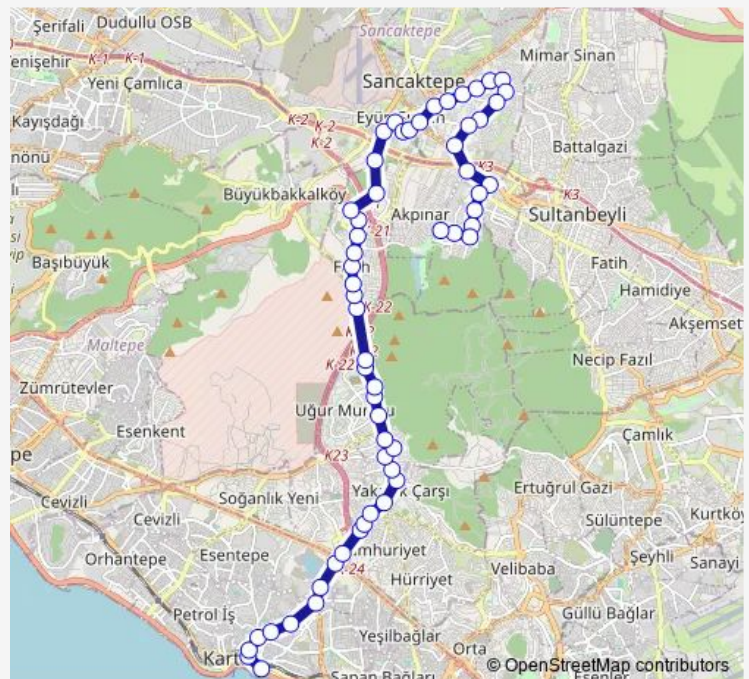

Thursday 05:40-21:00

Friday 05:40-21:00

Saturday 05:45-20:30

Sunday 05:45-20:30

**Route info**

Direction: Recep Tayyip Erdoğan Caddesi

Stops: 62

Trip Duration: 0 hour 54 min

131V — Kartal - Recep Tayyip Erdoğan Caddesi

**BusMaps**

Samandira

Samandira Mesleki VE Teknik Anadolu Lisesi

Samandira KIZ Anadolu İmam Hatip Lisesi

Semer kand

KIZILAY CADDESİ

Kizilay