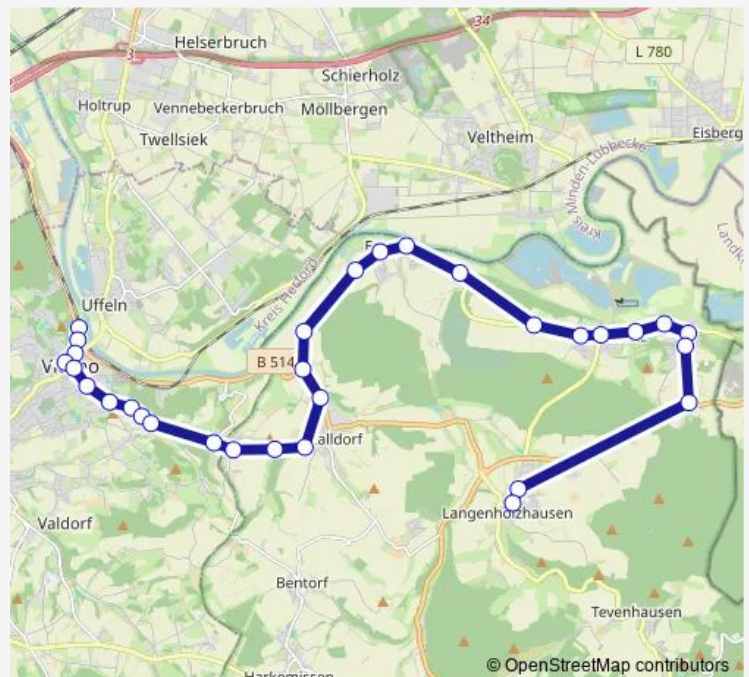

Thursday 10:39-17:43

Friday 10:39-17:43

Saturday —

Sunday —

Route info

Direction: Vlotho, Bahnhof

Stops: 31

Trip Duration: 0 hour 31 min

■ 334AL

BusMaps

Kt-Varenholz, Zahland

Kt-Varenholz, Müller

Kt-Varenholz, Schloß

Kt-Varenholz, Böke

Kt-Stemmen, Seeweg

Kt-Stemmen, Danenstraße

Kt-Stemmen, Elfenborner Weg

Kt-Elfenborn

Kt-Langenholzhsn, Grewe

Kt-Langenholzhsn, Mitte

Direction

Kt-Langenholzhsn, Mitte — Vlotho, Bahnhof

29 stops

[Open route schedule](#)