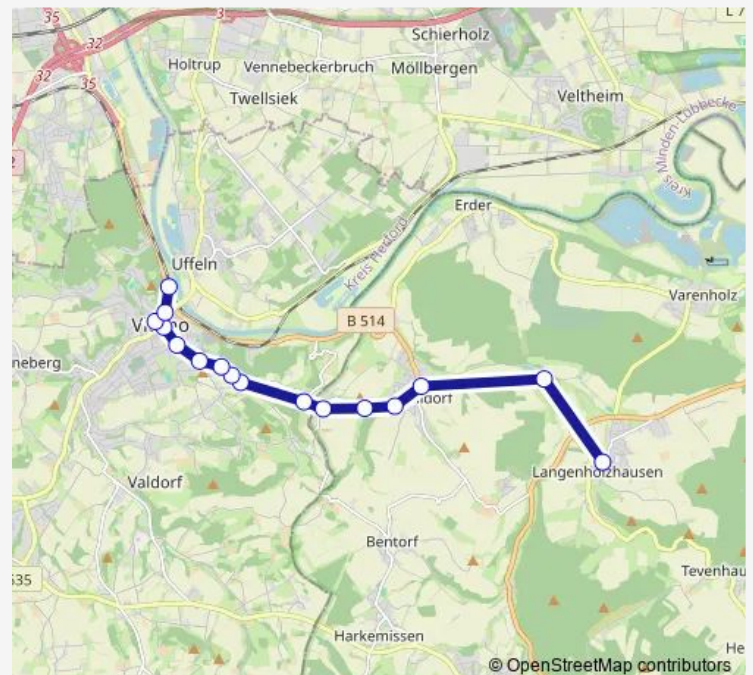

Vlo-Winterb, Linnenbeeker Weg

Vlo-Winterberg, Südstraße

Vlotho, Poststraße

Vlotho, Kirchplatz

Vlotho, In der Grund

Vlotho, Bahnhof

Route schedule

Kt-Langenholzhsn, Mitte — Vlotho, Bahnhof

Monday 06:05

Tuesday —

Wednesday —

Thursday —

Friday 06:05

Saturday —

Sunday —

Route info

Direction: Kt-Langenholzhsn, Mitte

Stops: 16

Trip Duration: 0 hour 15 min

■ 334AL

BusMaps

Direction

Vlotho, Bahnhof — Kt-Langenholzhsn, Mitte

6 stops