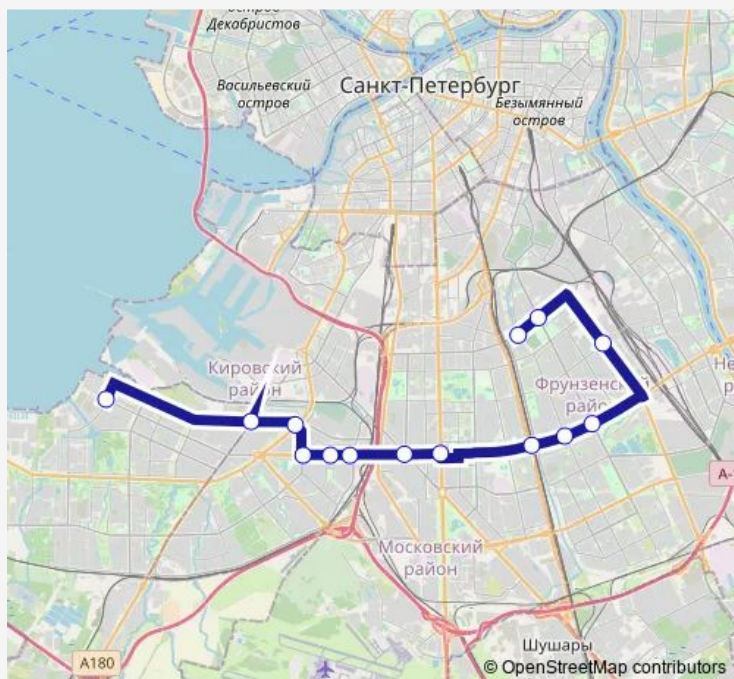

Friday 06:30-23:15

Saturday 06:30-23:15

Sunday 06:30-23:15

**Route info**

Direction: ПР. Героев

Stops: 14

Trip Duration: 0 hour 43 min

■ K-344 — пр. Героев - ул. Салова у Волковского пр.