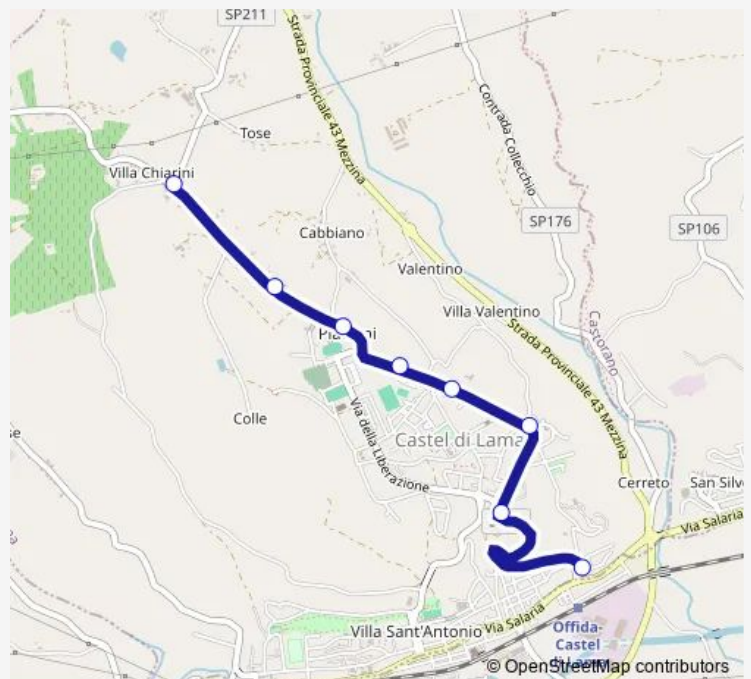

Bus Bivio Piattoni-Villa Chiarini

[Go to website](#)

Direction

Castel DI Lama - Bivio Piattoni — Villa Chiarini - VIA Roma CV. 23

8 stops

[Open route schedule](#)

Castel DI Lama - Bivio Piattoni

Piattoni - Distributore Esso

Sambuco - Bivio Municipio

Piattoni - Croce Bivio Cabbiano

Piattoni - Scuola Media

Piattoni - Ufficio Postale

Piattoni - VIA Roma CV. 197

Villa Chiarini - VIA Roma CV. 23

Route schedule

Castel DI Lama - Bivio Piattoni — Villa Chiarini - VIA Roma CV. 23

Monday 12:51

Tuesday 12:51

Wednesday 12:51

Thursday 12:51

Friday 12:51

Saturday 12:51

Sunday —

Route info

Direction: Castel DI Lama - Bivio Piattoni

Stops: 8

Trip Duration: 0 hour 4 min

 Bivio Piattoni-Villa Chiarini

Bus time schedules and route maps are available in an offline PDF at busmaps.com. Use the busmaps.com website to see live bus times, train schedule or subway schedule, and step-by-step directions for all public transit in Piattoni-Villa Sant'Antonio