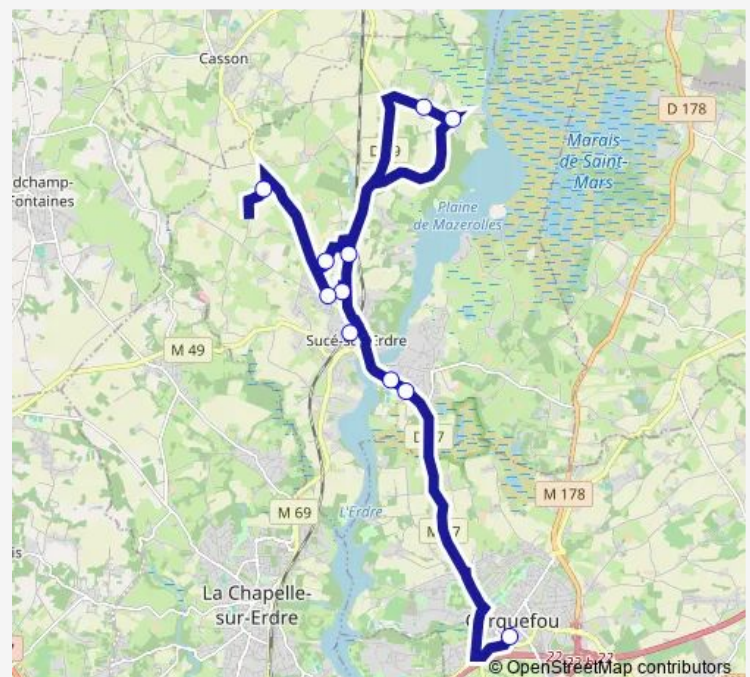

Av. des Colverts N°1 - Suce/Erdre

Beau Soleil - Suce sur Erdre

Rue Filoniere N °153 - Suce/Erdre

Chataigneraie - Suce sur Erdre

Col Ste Anne - Carquefou

Route schedule

Tertre Juin le - Suce sur Erdre — Col Ste Anne - Carquefou

Monday 07:13

Tuesday 07:13

Wednesday 07:13

Thursday 07:13

Friday 07:13

Saturday —

Sunday —

Route info

Direction: Tertre Juin le - Suce sur Erdre

Stops: 9

Trip Duration: 0 hour 37 min

Direction

Col Ste Anne - Carquefou — Proce - Suce sur Erdre

11 stops

[Open route schedule](#)

Col Ste Anne - Carquefou

Thursday 16:05

Friday 16:05

Saturday —

Sunday —

Route info

Direction: Col Ste Anne - Carquefou

Stops: 11

Trip Duration: 0 hour 37 min