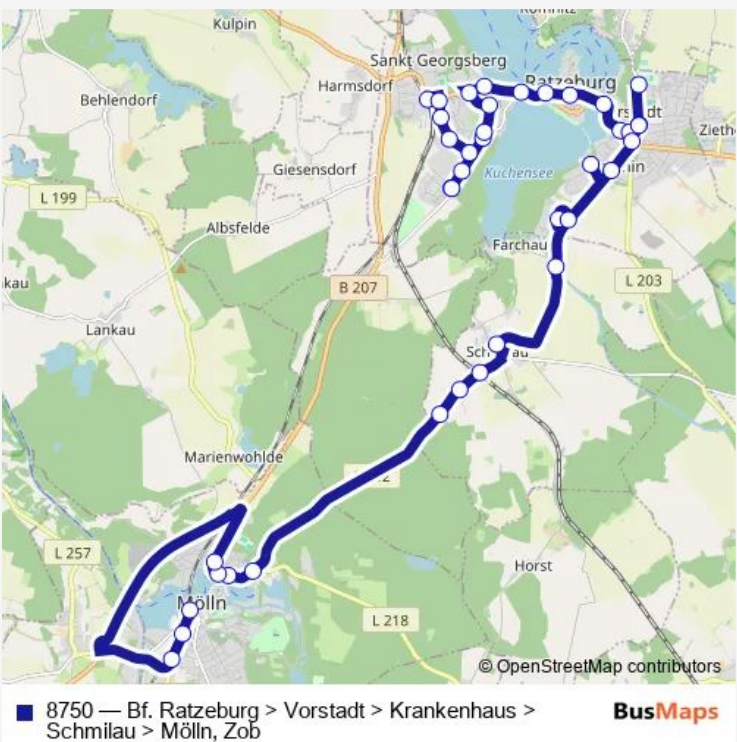

Bus 8750 Bf. Ratzeburg > Vorstadt > Krankenhaus > Schmilau > Mölln, Zob

[Go to website](#)

Direction
 Bf. Ratzeburg — Mölln, Zob

39 stops

[Open route schedule](#)

- Bf. Ratzeburg
- Ratzeburg, Berliner Straße
- Ratzeburg, Friedrich-Ebert-Straße
- Ratzeburg, Klaus-Groth-Straße
- Ratzeburg, Siemensstraße
- Ratzeburg, Barkenkamp
- Ratzeburg, Ravenskamp
- Ratzeburg, Ravenskamp
- Ratzeburg, Otto-Garber-Straße
- Ratzeburg, Bergstraße
- Ratzeburg, Saarlandstraße
- Ratzeburg, Eupener Straße
- Ratzeburg, Lübecker Straße
- Ratzeburg, Lüneburger Damm
- Ratzeburg, Demolierung
- Ratzeburg, Markt
- Ratzeburg, Jägerdenkmal
- Ratzeburg, Am Steindamm
- Ratzeburg, Am Viehmarkt
- Ratzeburg, Mechower Straße
- Ratzeburg, Vorstadtschule

Route schedule
 Bf. Ratzeburg — Mölln, Zob

Monday	05:30-20:35
Tuesday	05:30-20:35
Wednesday	05:30-20:35
Thursday	05:30-20:35
Friday	05:30-20:35
Saturday	06:36-19:35
Sunday	10:36-18:36

Route info

Direction: Bf. Ratzeburg

Stops: 39

Trip Duration: 1 hour 2 min

Ratzeburg, Mechower Straße

Ratzeburg, Gartenstraße (Friedhof)

Ratzeburg, Eichenweg

Ratzeburg, Krankenhaus

Ratzeburg, Seniorenwohnsitz

Ratzeburg, Schmilauer Straße

Saturday 07:23-19:00

Sunday 10:23-16:23

Route info

Direction: Mölln, Zob

Stops: 38

Trip Duration: 1 hour 1 min

Ratzeburg, Lübecker Straße

Ratzeburg, Eupener Straße