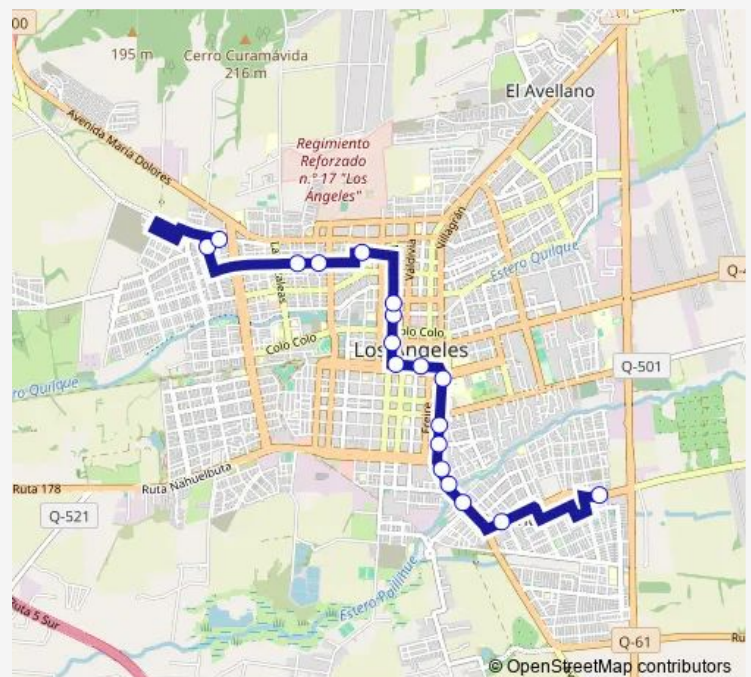

### Direction

Francisco Encina / Bogota — Camino Las Trancas / Lago Lleu Lleu

18 stops

[Open route schedule](#)

Francisco Encina / Bogota

Francisco Encina / Santiago Barrera

Los Carrera / Edmundo Arellano

Los Carrera / Maria Auxiliadora

Mendoza / Tucapel

Janequeo / Reidor Jose Montoya

Bombero Fco. Rioseco / Ruiz Aldea

Bombero Fco. Rioseco / Las Fucias

Laguna del Laja / Lago Budi

Camino Las Trancas / Lago Lleu Lleu

### Route schedule

Francisco Encina / Bogota — Camino Las Trancas / Lago Lleu Lleu

Monday 07:45-19:50

Tuesday 07:45-19:50

Wednesday 07:45-19:50

Thursday 07:45-19:50

Friday 07:45-19:50

Saturday 07:45-19:50

### Route info

Direction: Francisco Encina / Bogota

Stops: 18

Trip Duration: 0 hour 26 min

C22\_R Bus time schedules and route maps are available in an offline PDF at [busmaps.com](https://busmaps.com). Use the [busmaps.com](https://busmaps.com) website to see live bus times, train schedule or subway schedule, and step-by-step directions for all public transit in Los Angeles