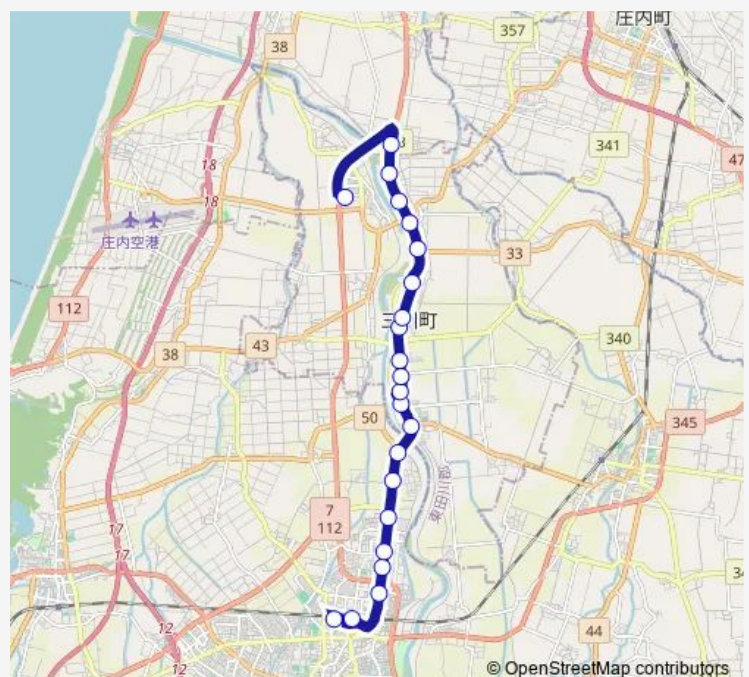

福岡

### Route schedule

エスモールバスターミナル — イオンモール三川

Monday 09:55-19:00

Tuesday 09:55-19:00

Wednesday 09:55-19:00

Thursday 09:55-19:00

Friday 09:55-19:00

Saturday 09:55-16:05

Sunday 09:55-16:05

### Route info

Direction: エスモールバスターミナル

Stops: 22

Trip Duration: 0 hour 29 min

■ 鶴岡駅前・ エスモールバスターミナル⇒  
イオンモール三川

BusMaps

Bus time schedules and route maps are available in an offline PDF at [busmaps.com](https://busmaps.com). Use the [busmaps.com](https://busmaps.com) website to see live bus times, train schedule or subway schedule, and step-by-step directions for all public transit in Tsuruoka